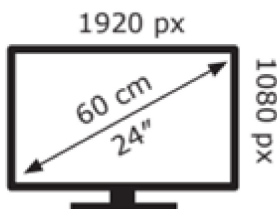

ENERG

AOC

M2470SWH

20 kWh/1000h

2019/2013