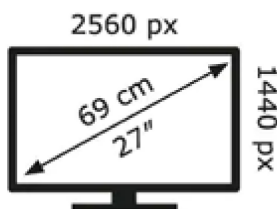

ENERG

DELL

S2722DC

18 kWh/1000h

2019/2013