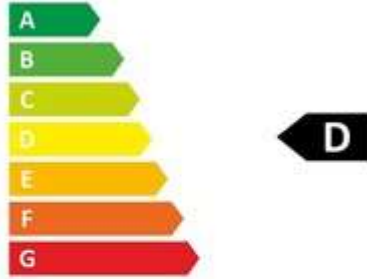

LIEBHERR CBNbid 576: 992638651

226 kWh/annum

104 L

259 L

34 dB
ABCD

1000100