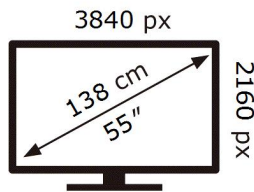

**ENERG** 

**SAMSUNG**

QE55Q80BAT

**114** kWh/1000h

ABCDEF **G**

**HDR**

**220** kWh/1000h

2019/2013