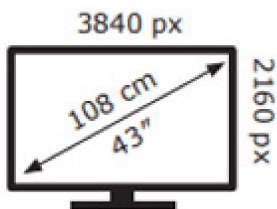

ENERG

GRUNDIG

43 GGU 7950A DHY000

51 kWh/1000h

ABCDEF**G**

71 kWh/1000h

2019/2013