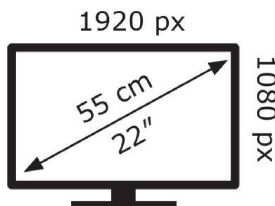

# ENERGY

ASUS

VT229H

**19** kWh/1000h

2019/2013