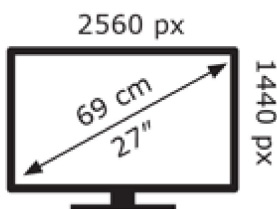

# ENERG

ASUS

PA278QV

**32** kWh/1000h

2019/2013