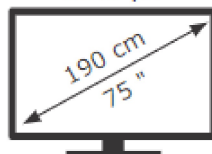

# ENERG

HISENSE

75A7GQ

**156** kWh/1000h

ABCDEF**G**

**230** kWh/1000h

3840 px

2160 px