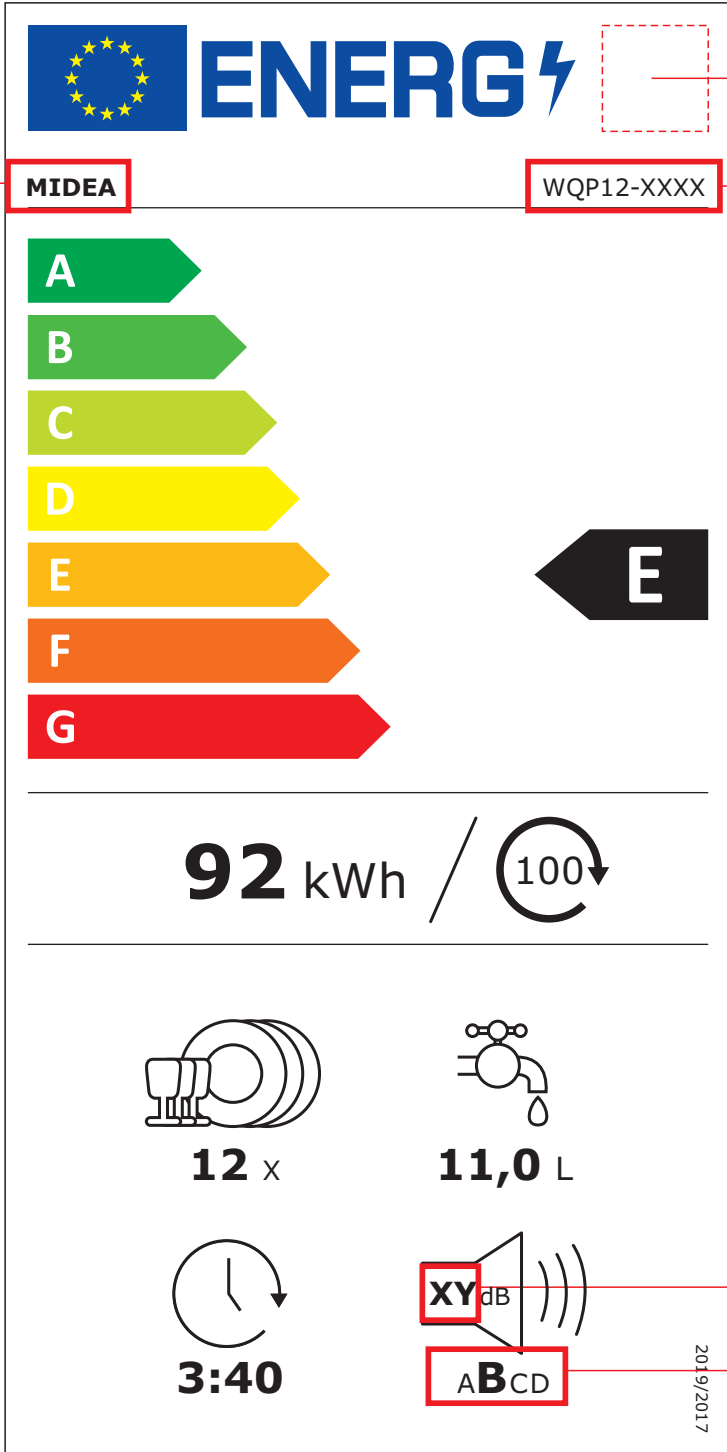

客户名称

二维码

型号

根据客户具体要求更改变量

噪音值

噪音等级