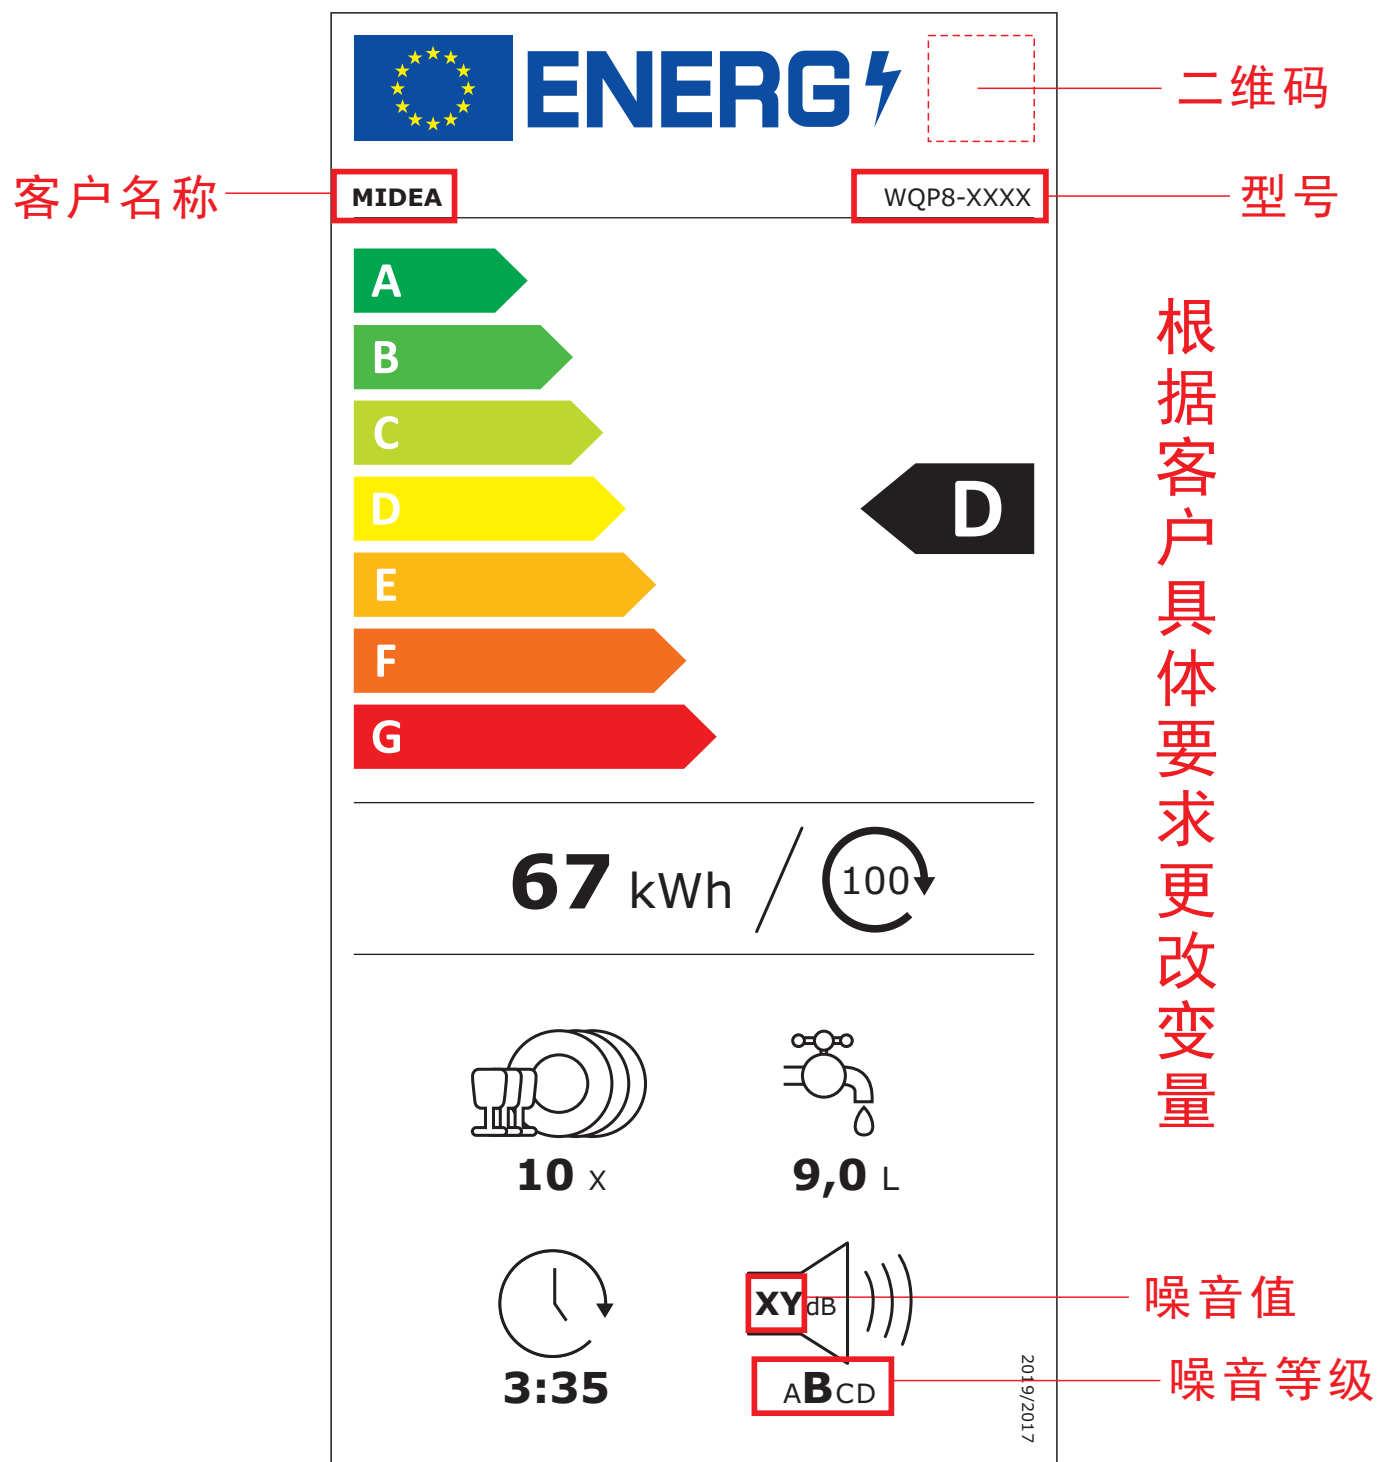

二维码

型号

根据客户具体要求更改变量

噪音值

噪音等级

10套D级自动开门交替：

10套D级自动开门交替：

10套D级BLDC自动开门交替：