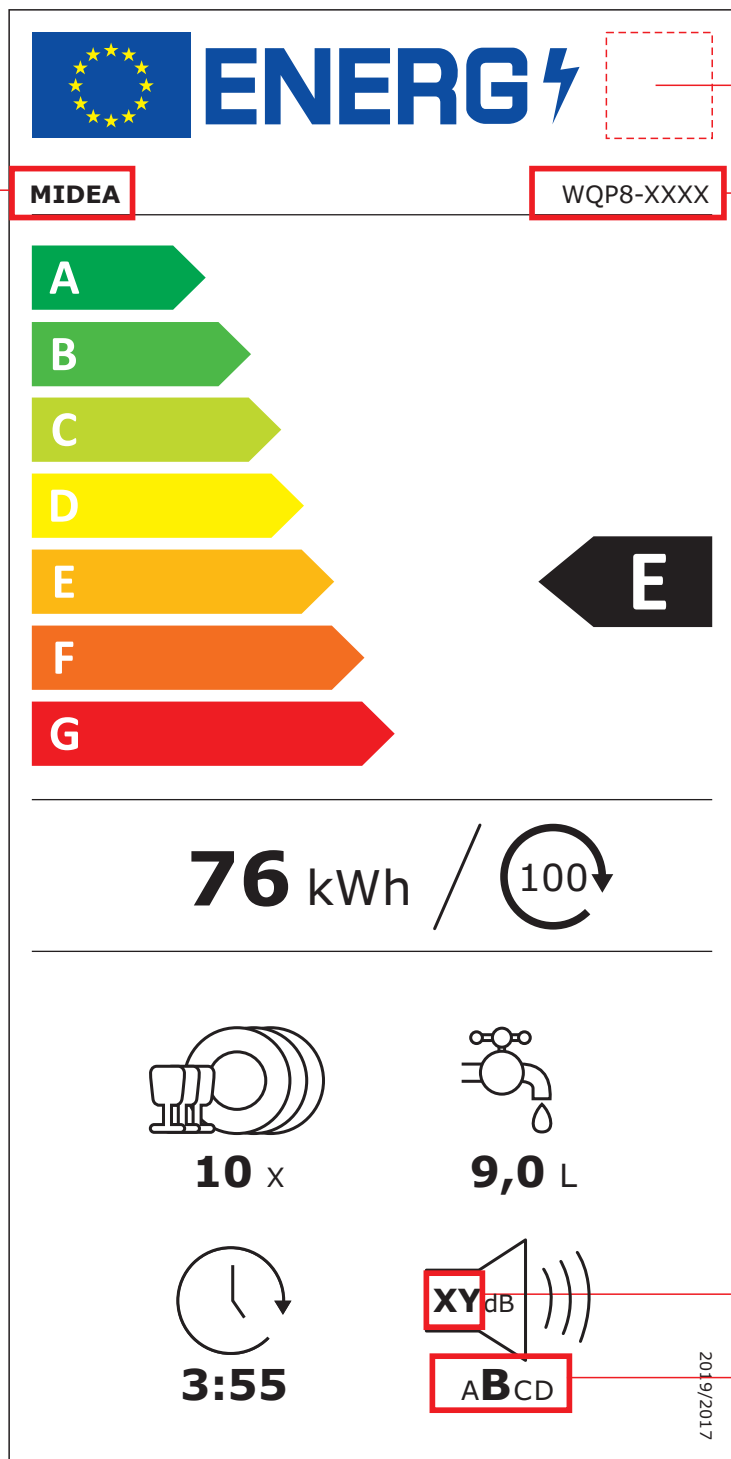

10套E级非交替：

客户名称

二维码

型号

根据客户具体要求更改变量

噪音值

噪音等级