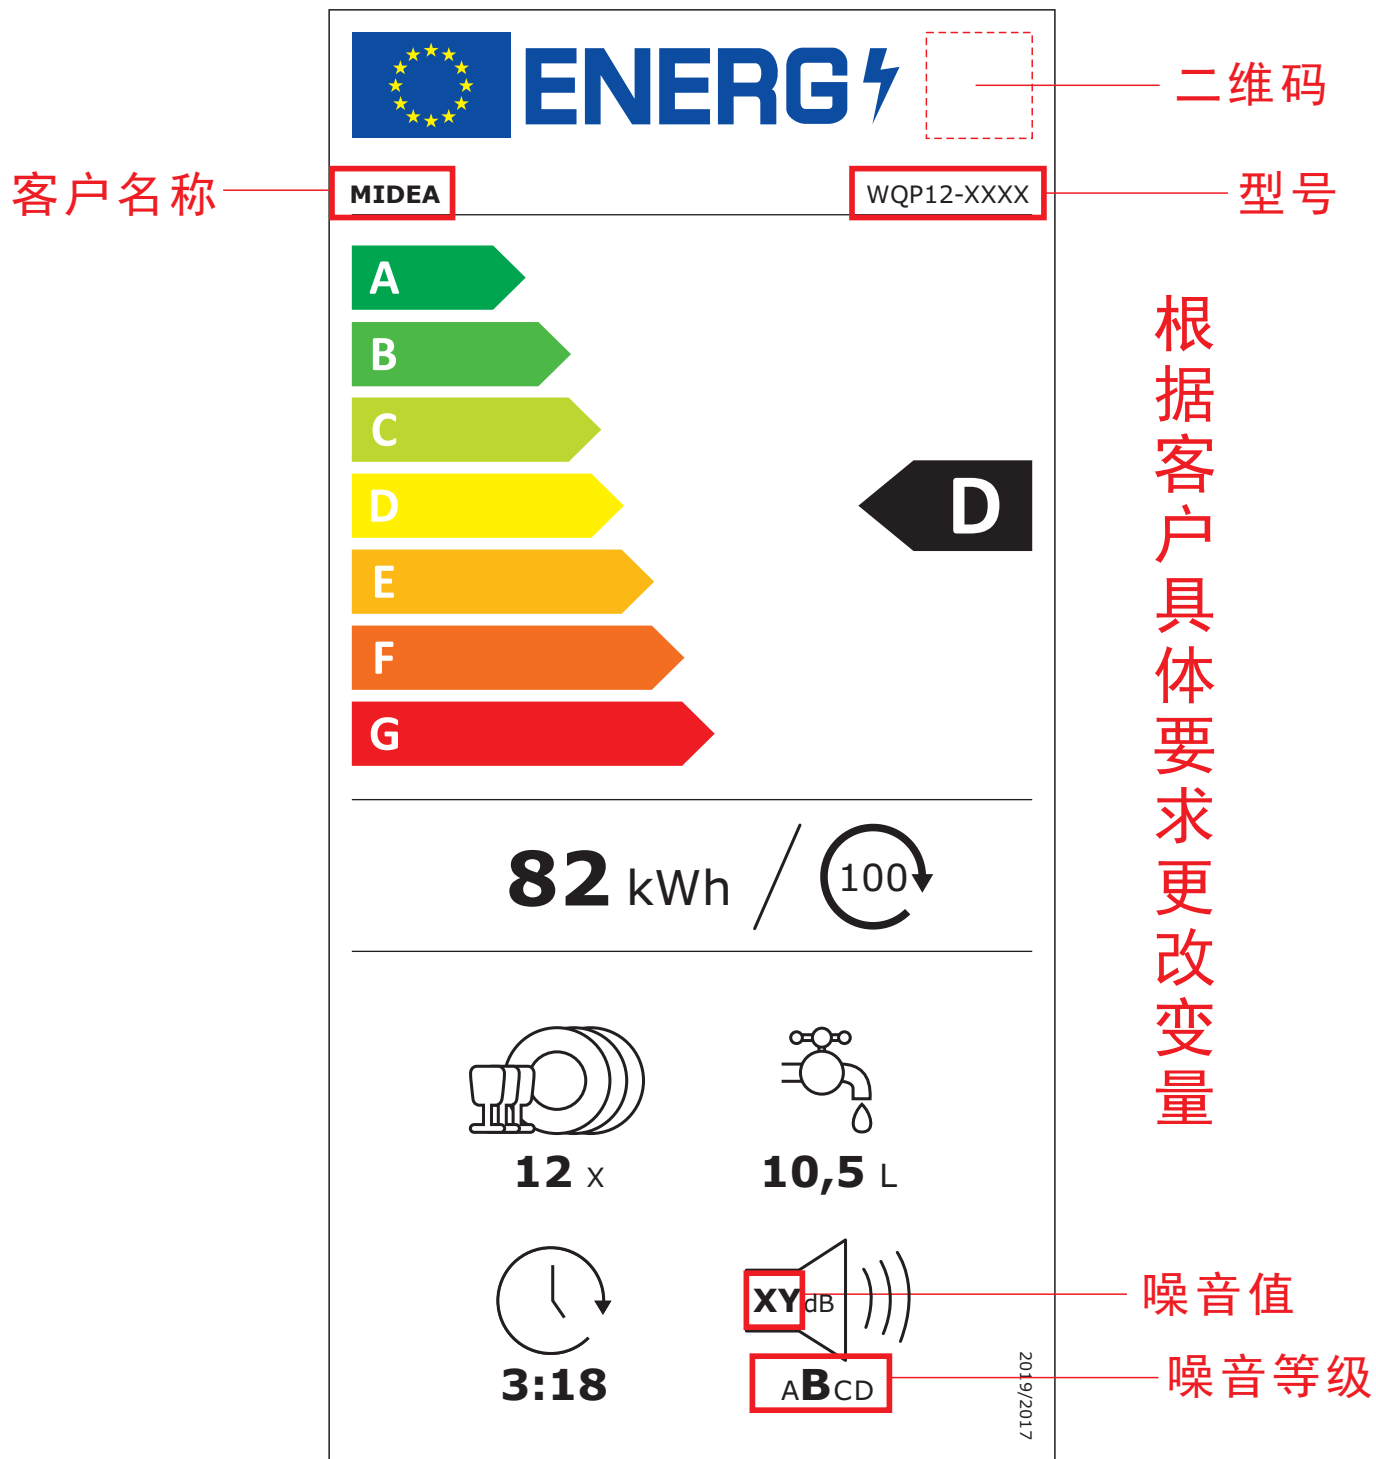

12套D级BLDC自动开门交替：