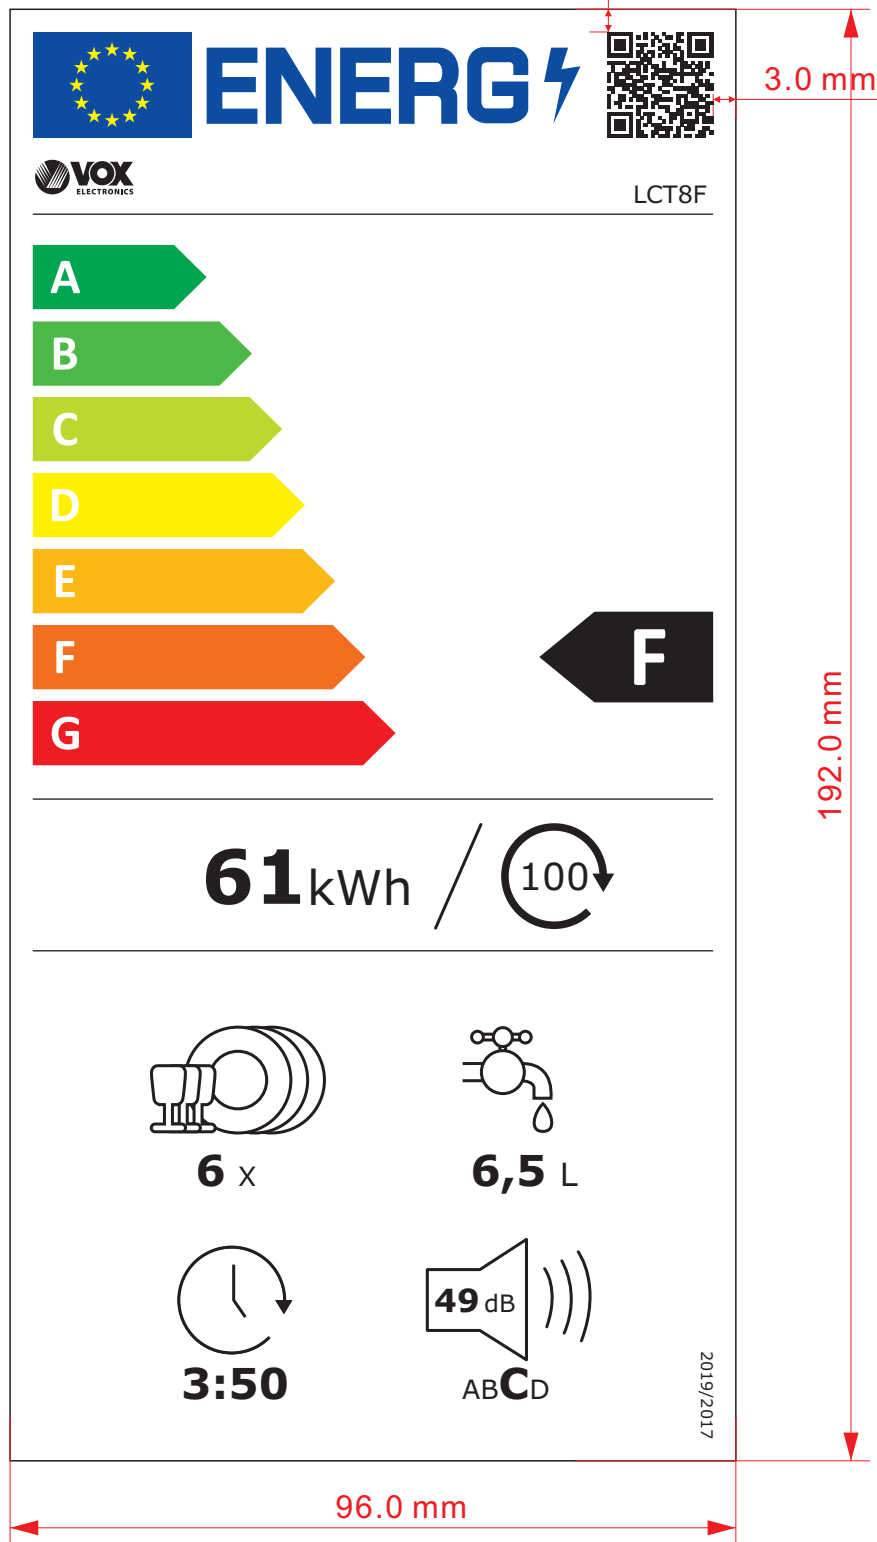

A

A

B

B

C

C

技术要求：

- 1. 印刷颜色为 CMYK 四色印刷
- 2. 尺寸大小按电子版 1 : 1 制作
- 3. 与说明书一起打包
- 4. 必须满足 QMWD-J03.043 家用电动洗碗机用粘贴件、挂件检验方法的要求
- 5. 表面过 UV 油