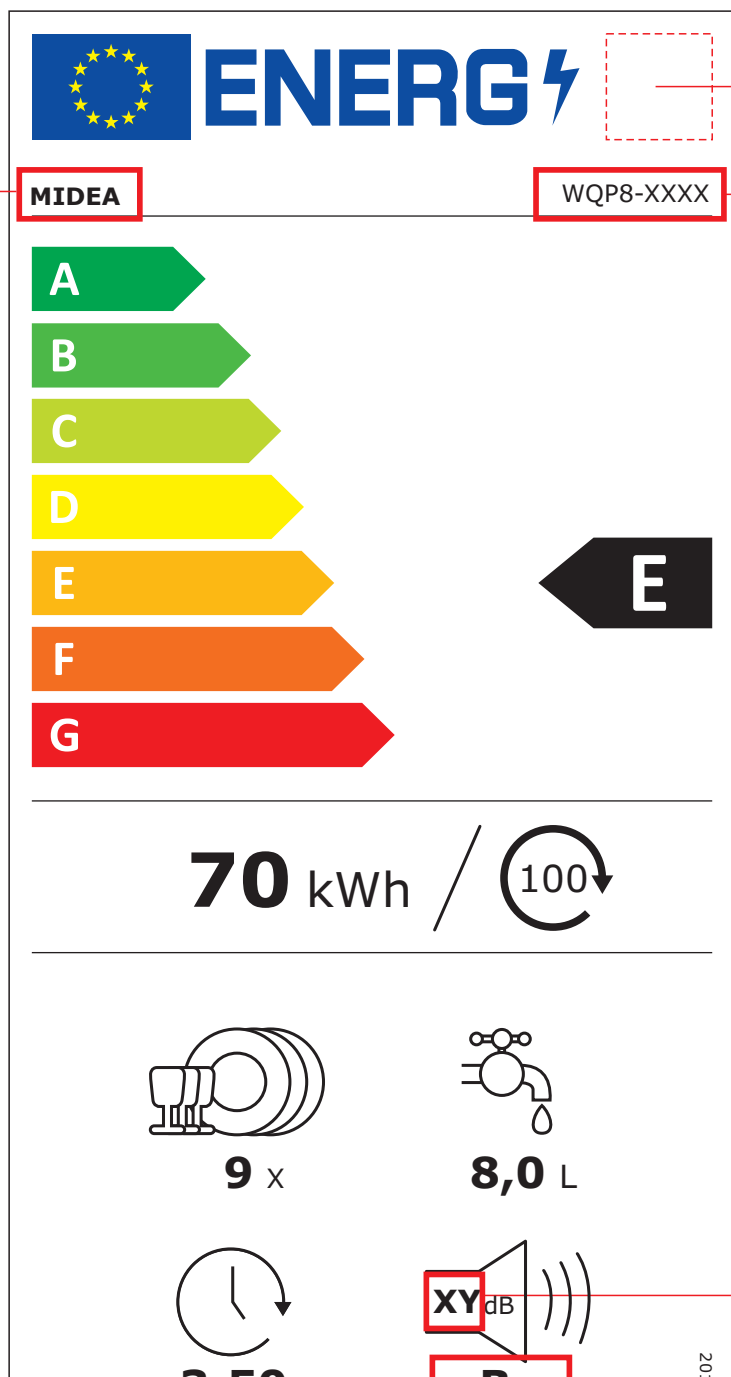

9套E级交替：

客户名称

二维码

型号

根据客户具体要求更改变量

噪音值

噪音等级