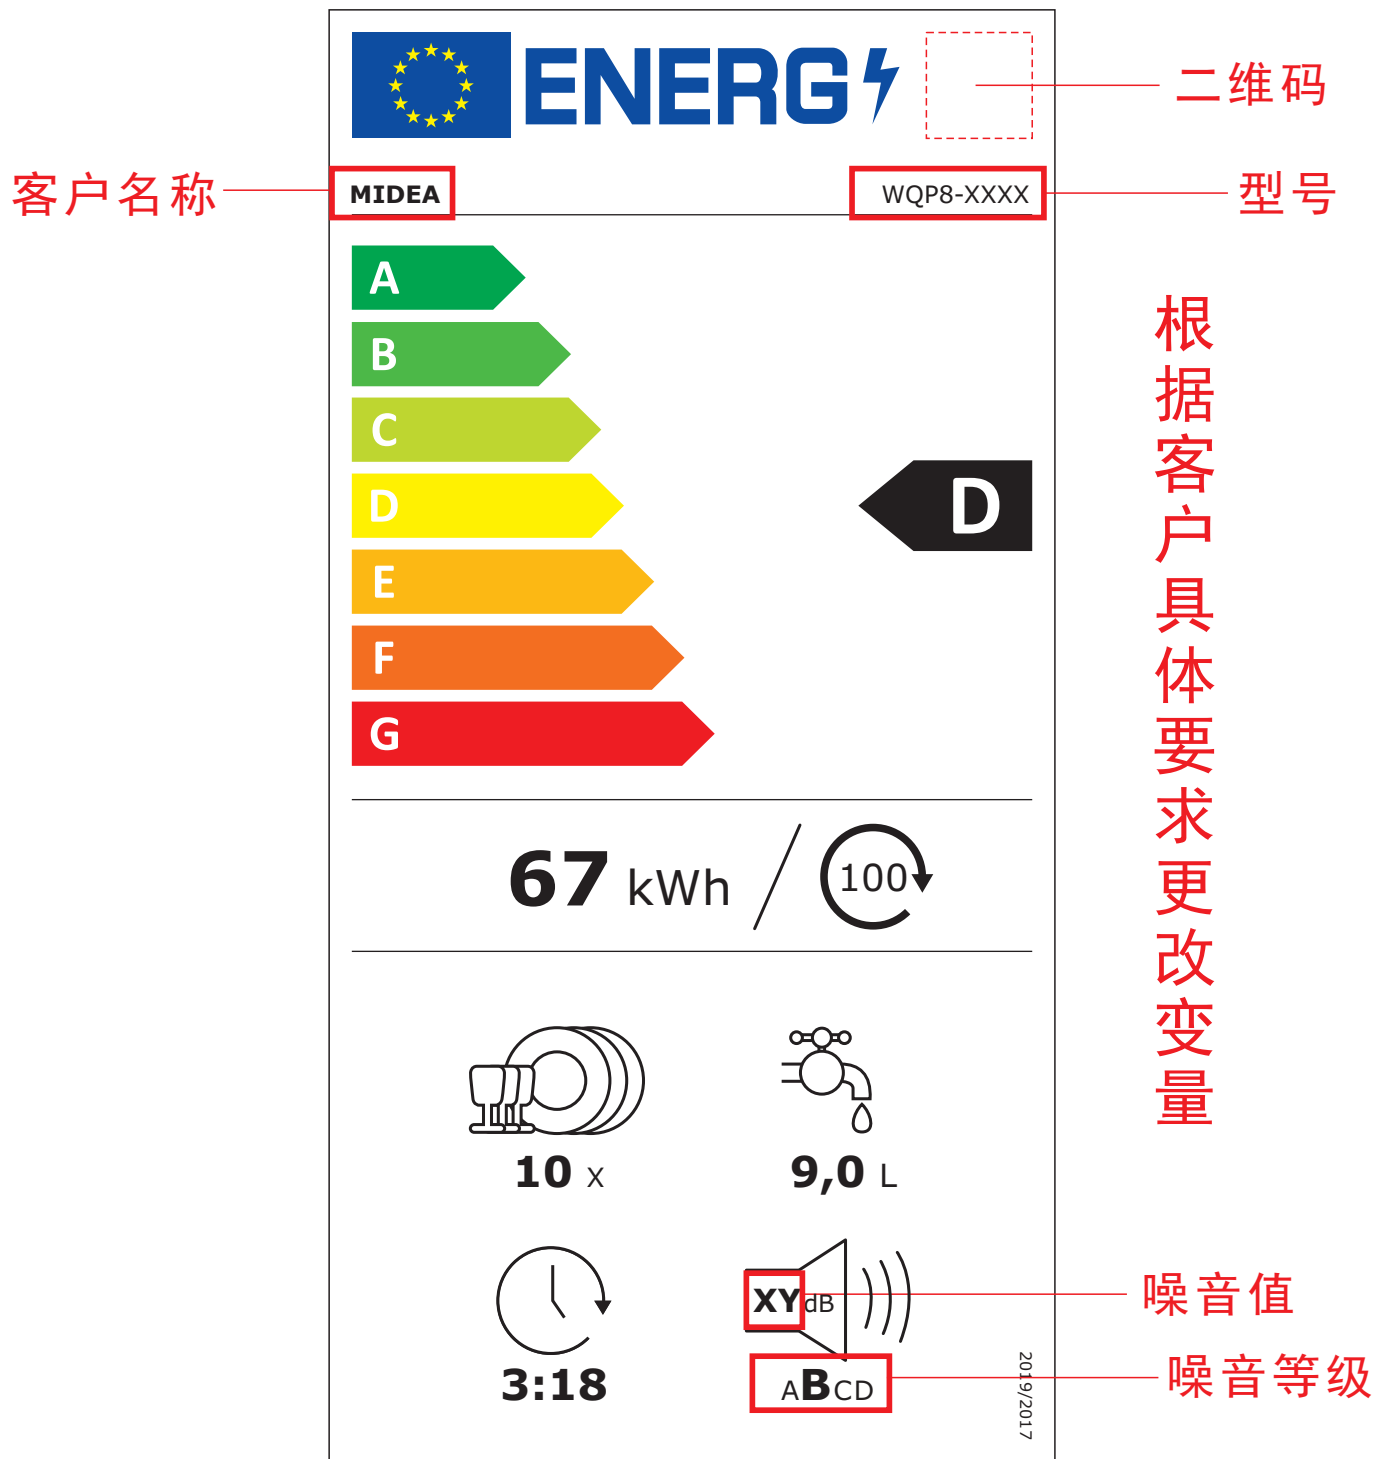

二维码

型号

根据客户具体要求更改变量

噪音值

噪音等级

10套D级自动开门交替：

10套D级自动开门交替：

10套D级BLDC自动开门交替：