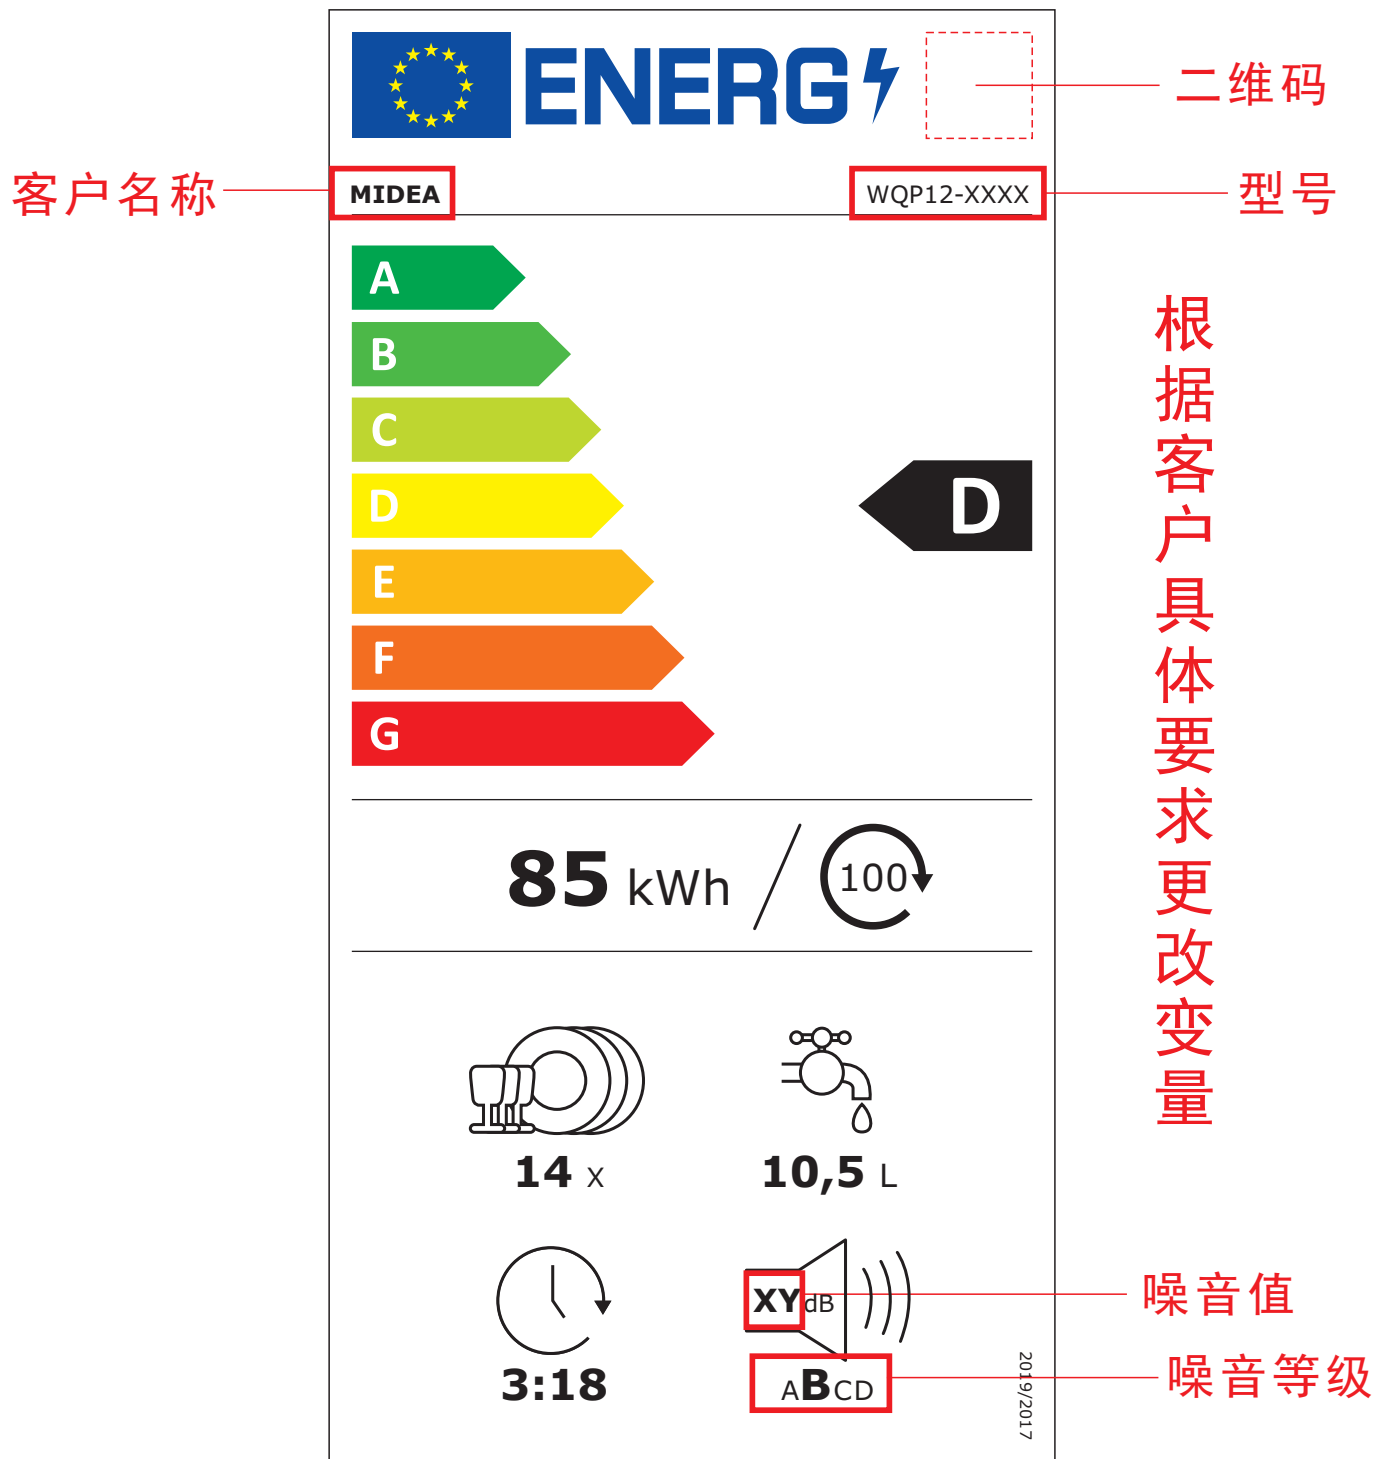

根据客户具体要求更改变量

85 kWh / 100

14 x 11,0 L

3:18 **XY** dB **ABCD** 噪音值 噪音等级

2019/2017

14套D级自动开门交替：

客户名称 **MIDEA** 型号 **WQP12-XXXX** 二维码

根据客户具体要求更改变量

85 kWh / 100

14 x 10,0 L

3:18 **XY** dB **ABCD** 噪音值 噪音等级

2019/2017

14套D级BLDC自动开门交替：

14套C级BLDC自动开门交替：