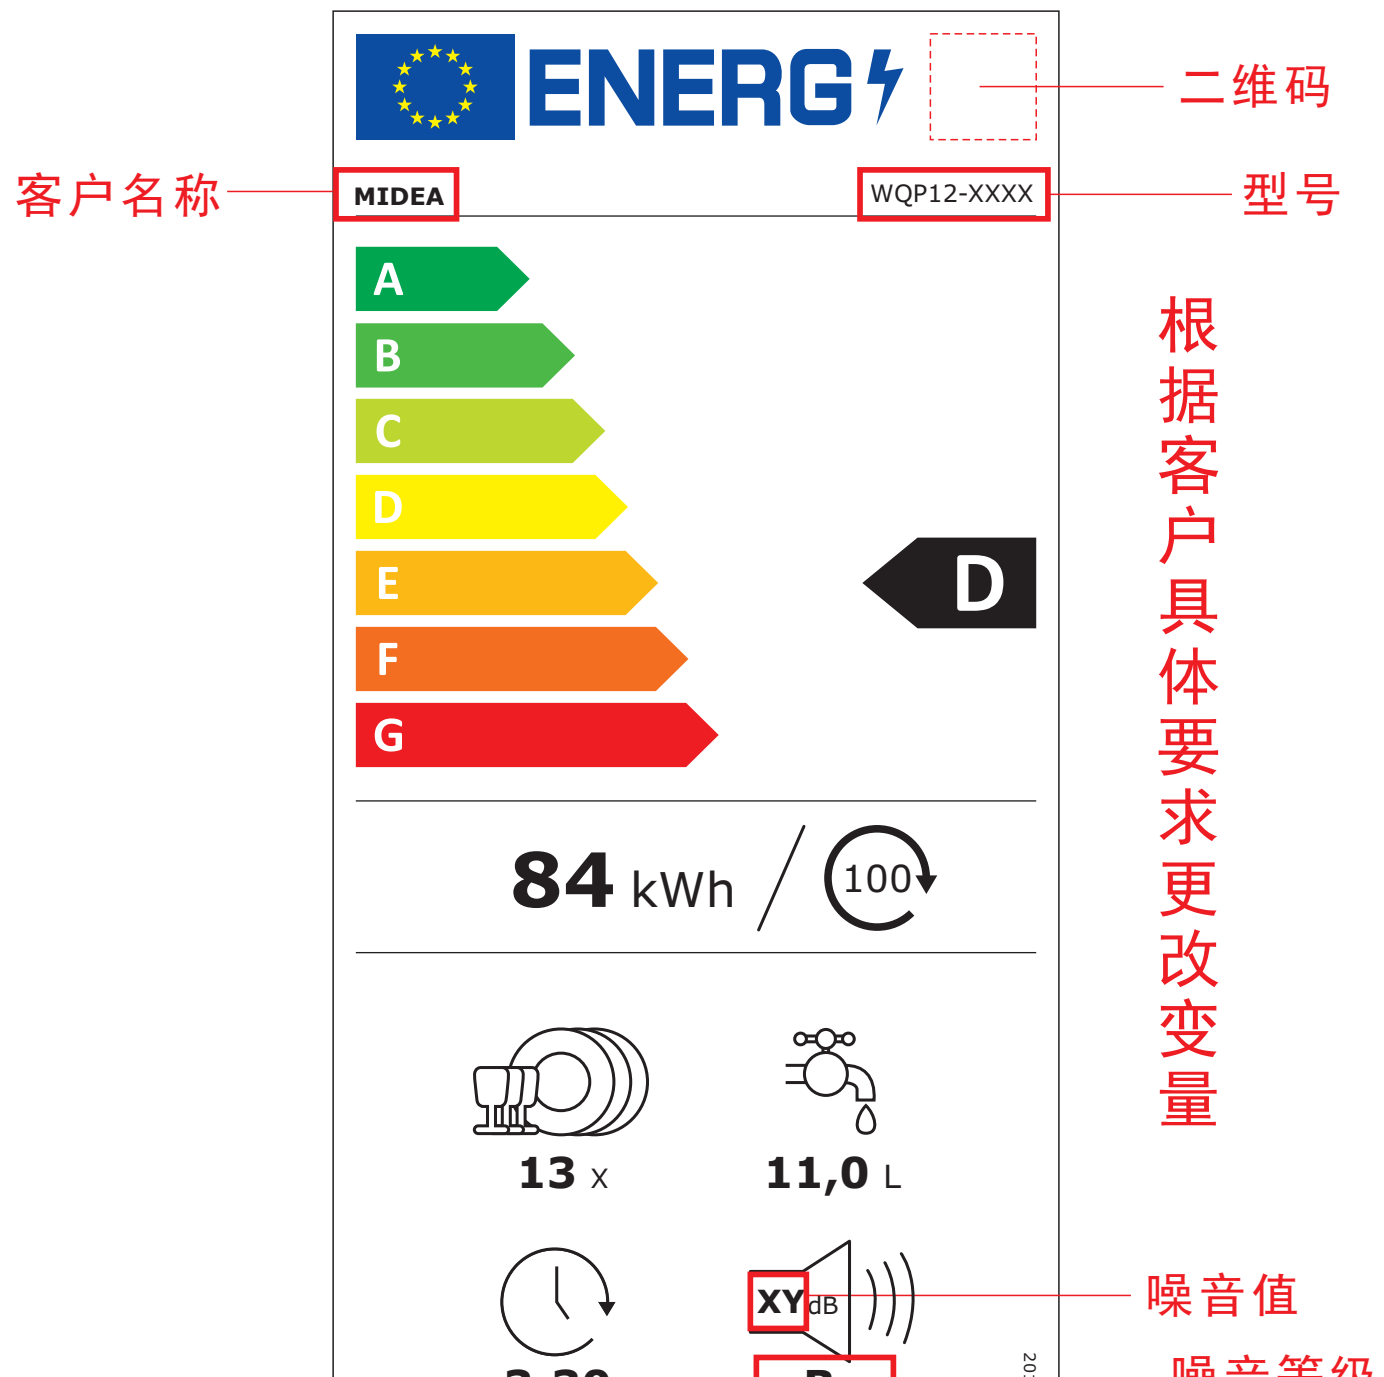

13套北极星D级自动开门非交替：