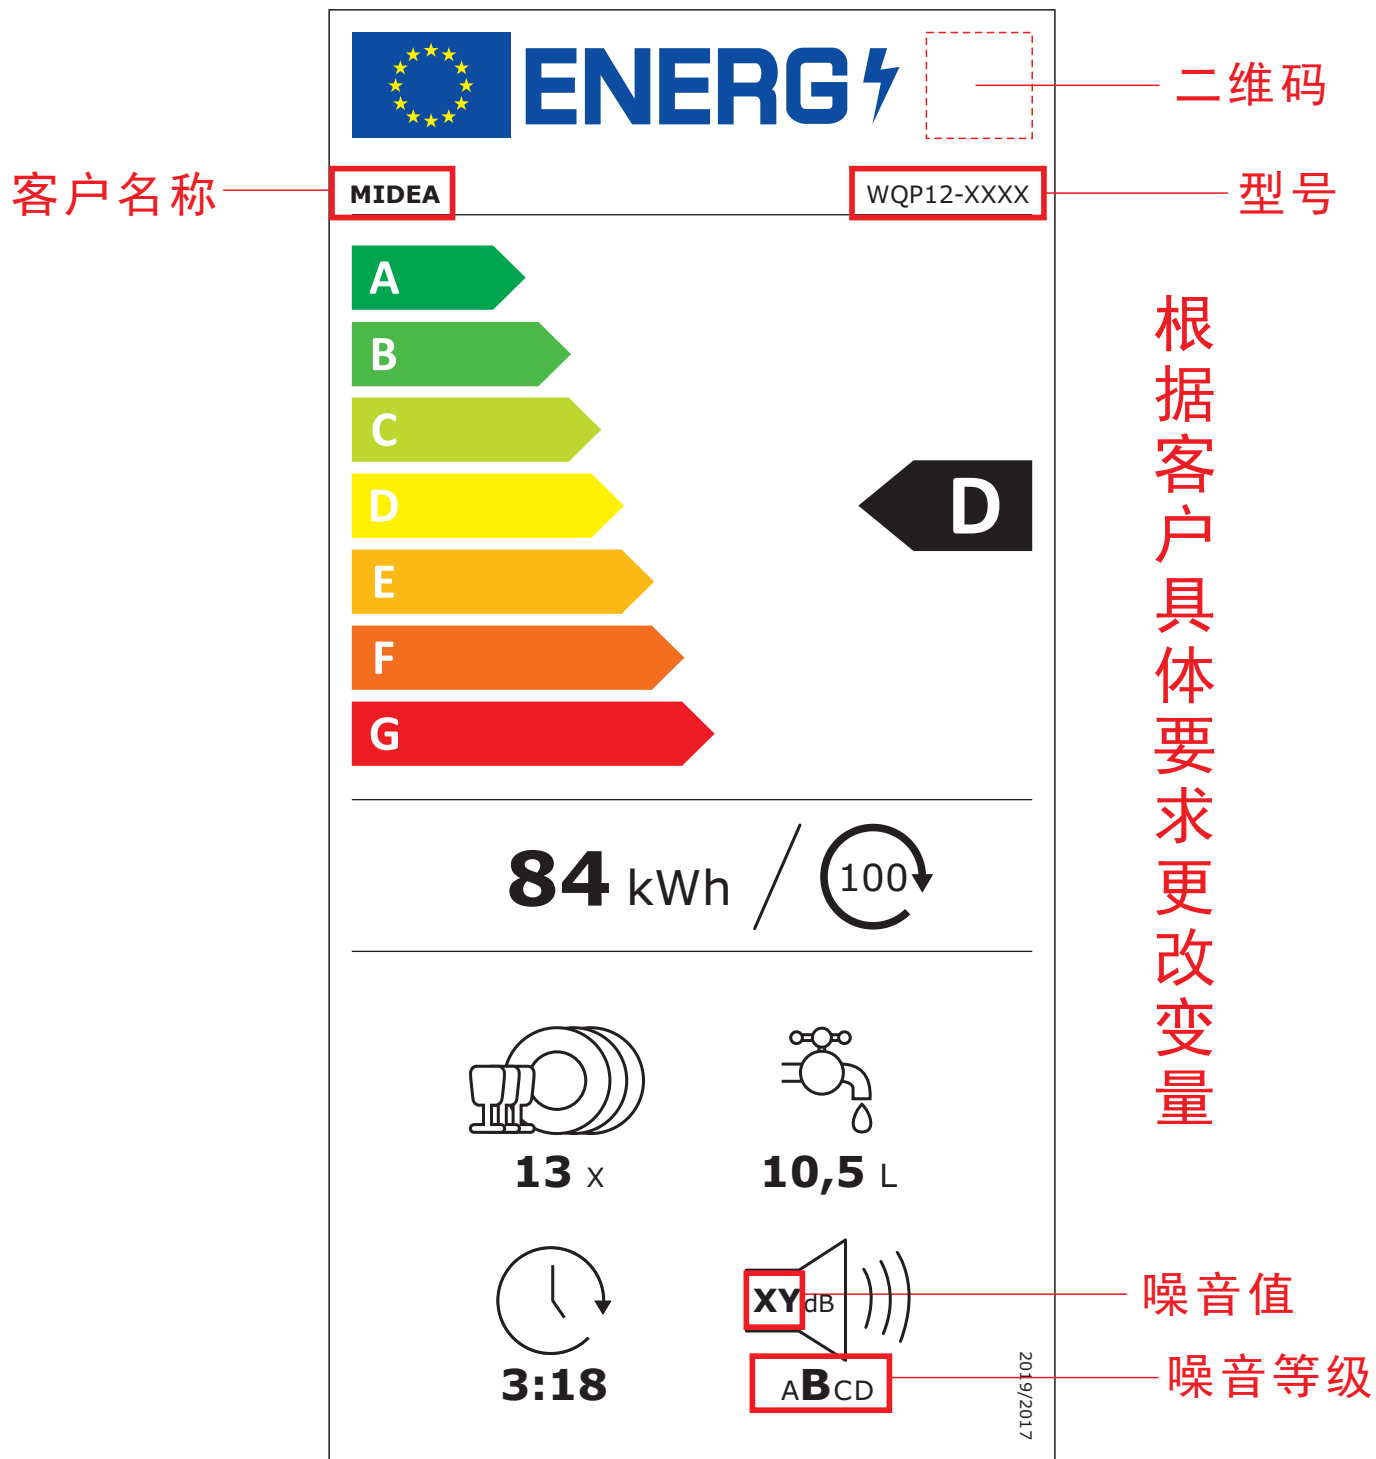

型号

根据客户具体要求更改变量

噪音值

噪音等级

13套D级自动开门交替：

13套D级自动开门交替：

13套D级BLDC自动开门交替：

13套C级BLDC自动开门交替：