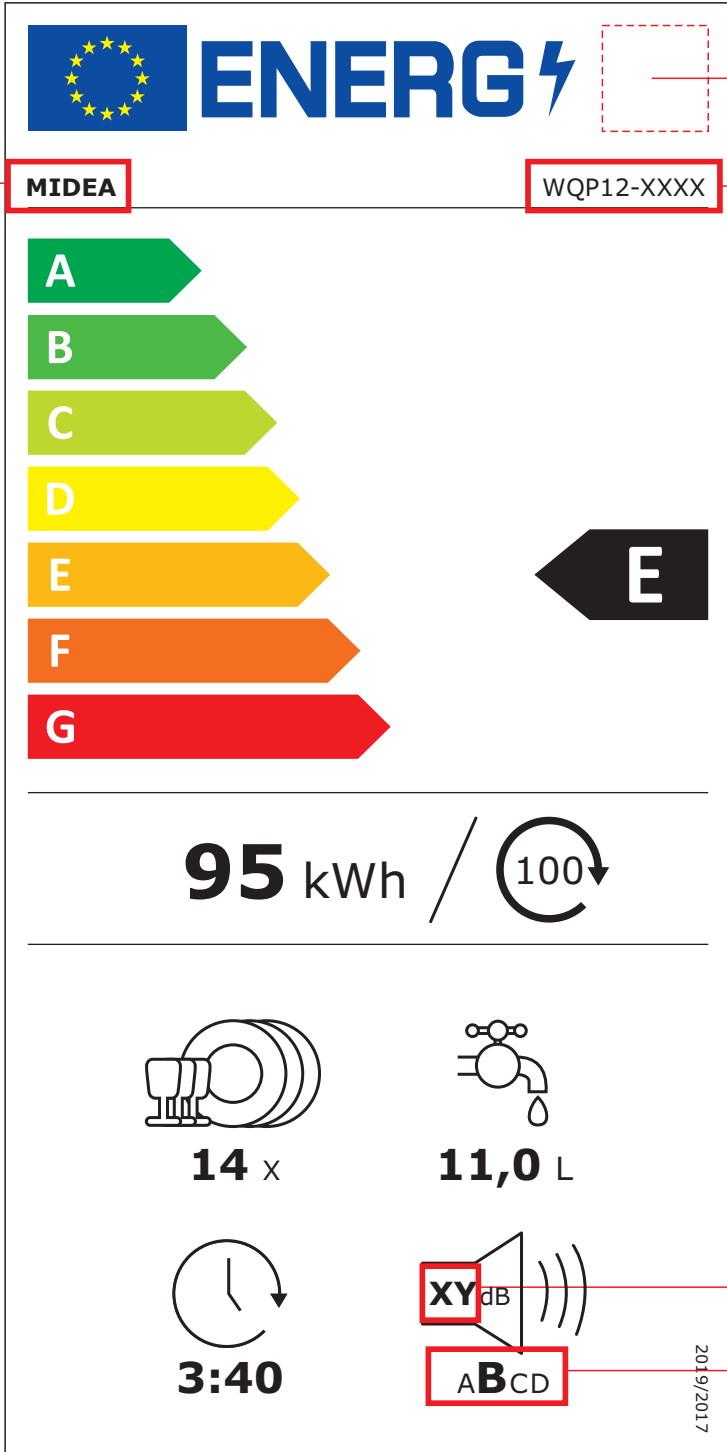

客户名称

二维码

型号

根据客户具体要求更改变量

噪音值

噪音等级