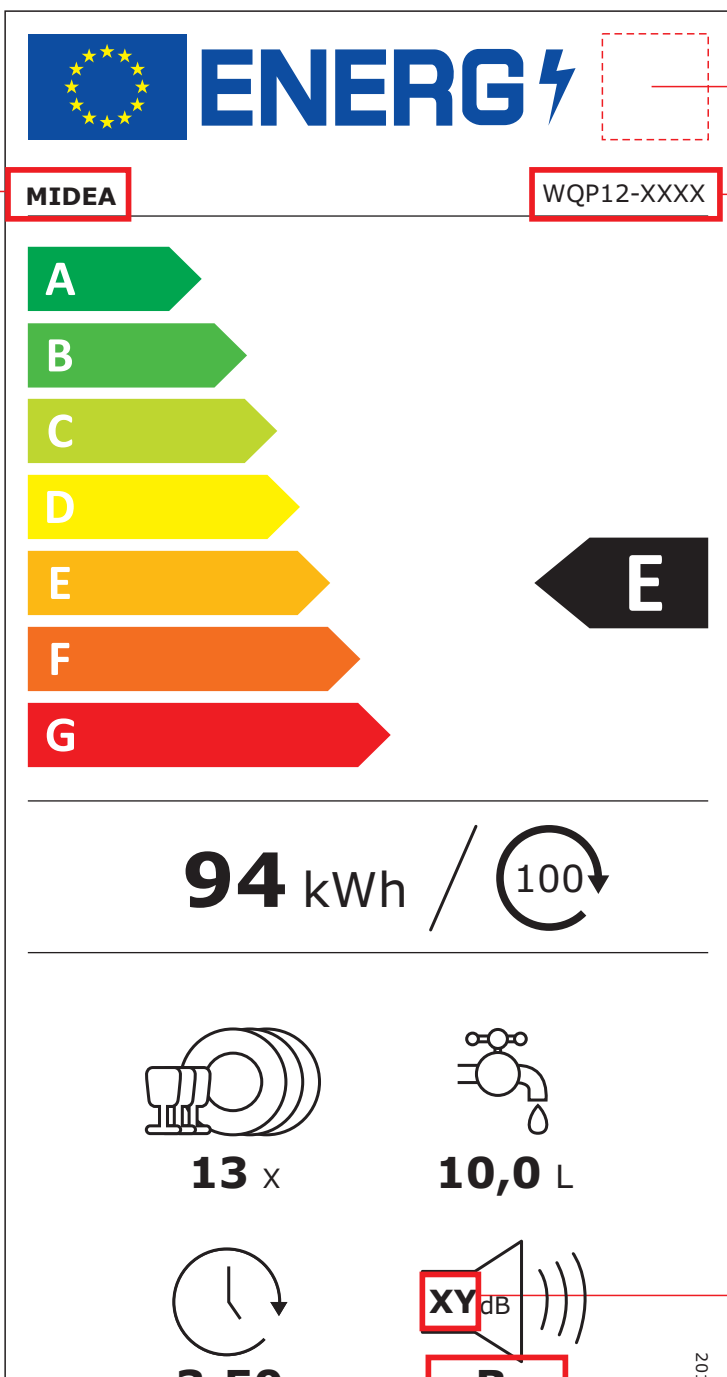

13套E级交替：

客户名称

二维码

型号

根据客户具体要求更改变量

噪音值

噪音等级