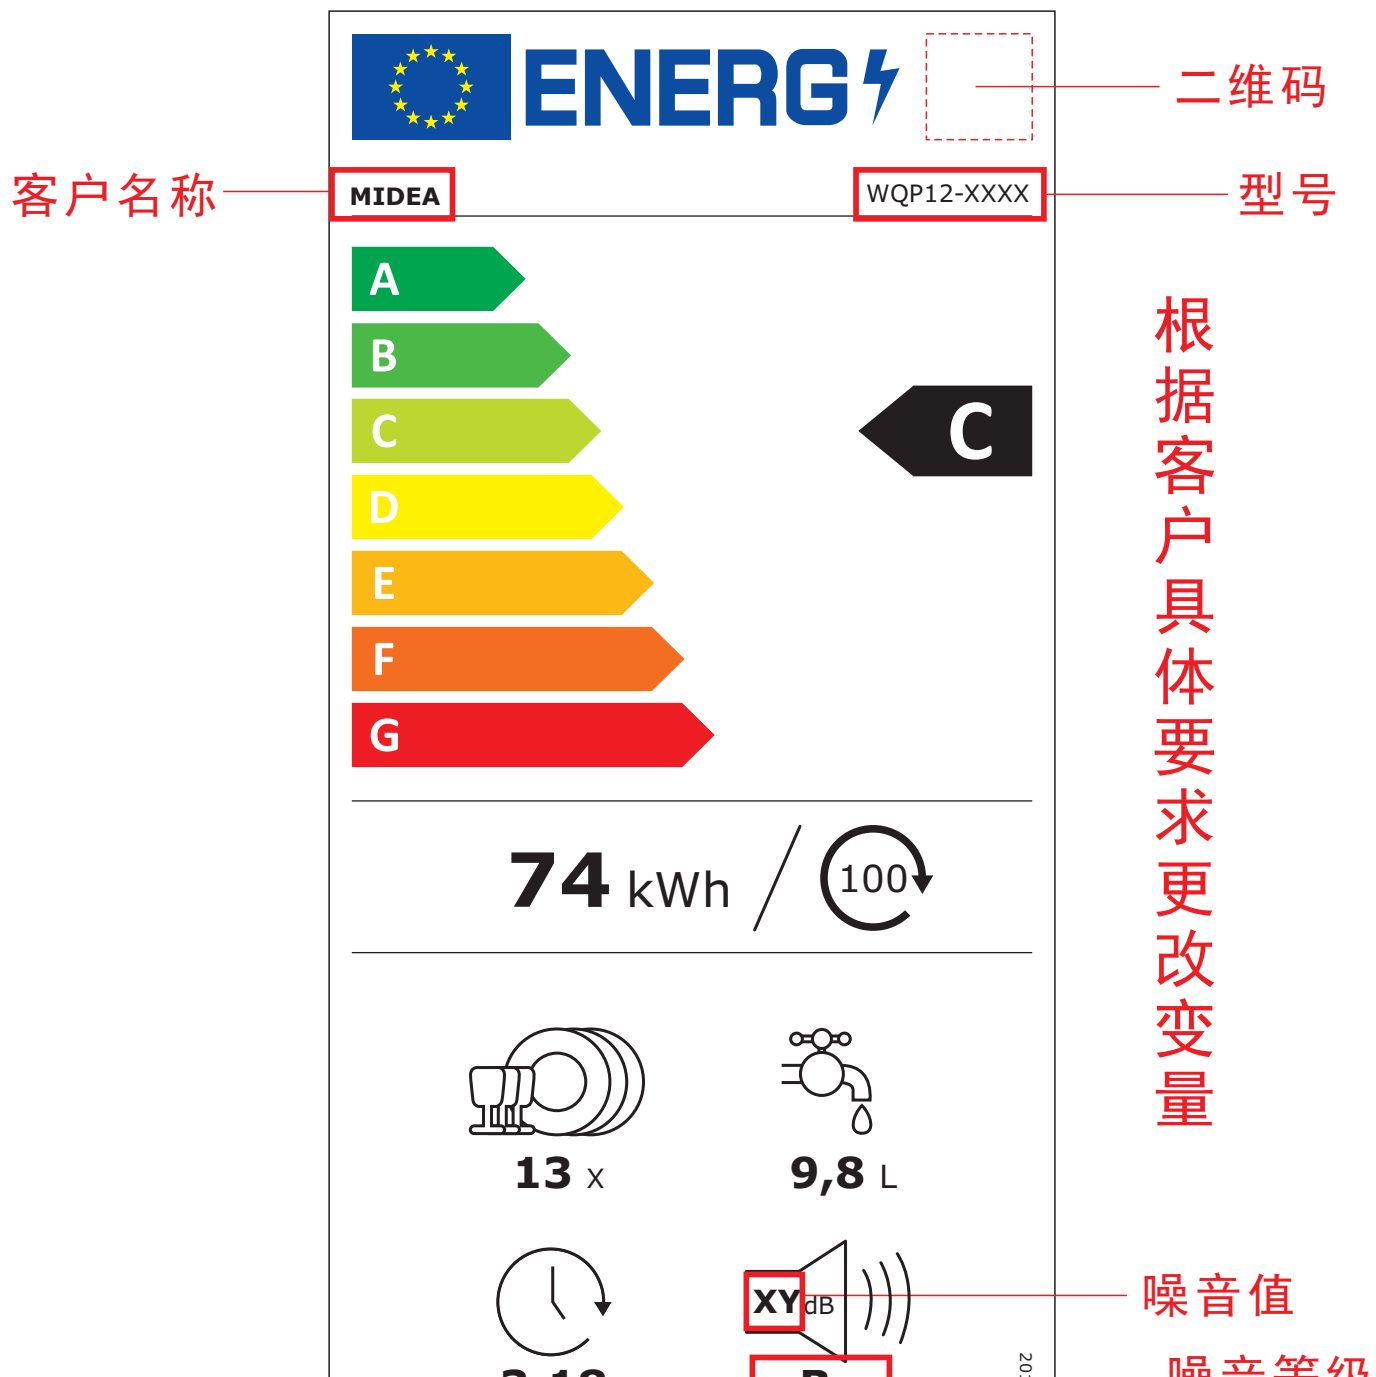

13套C级BLDC自动开门交替：