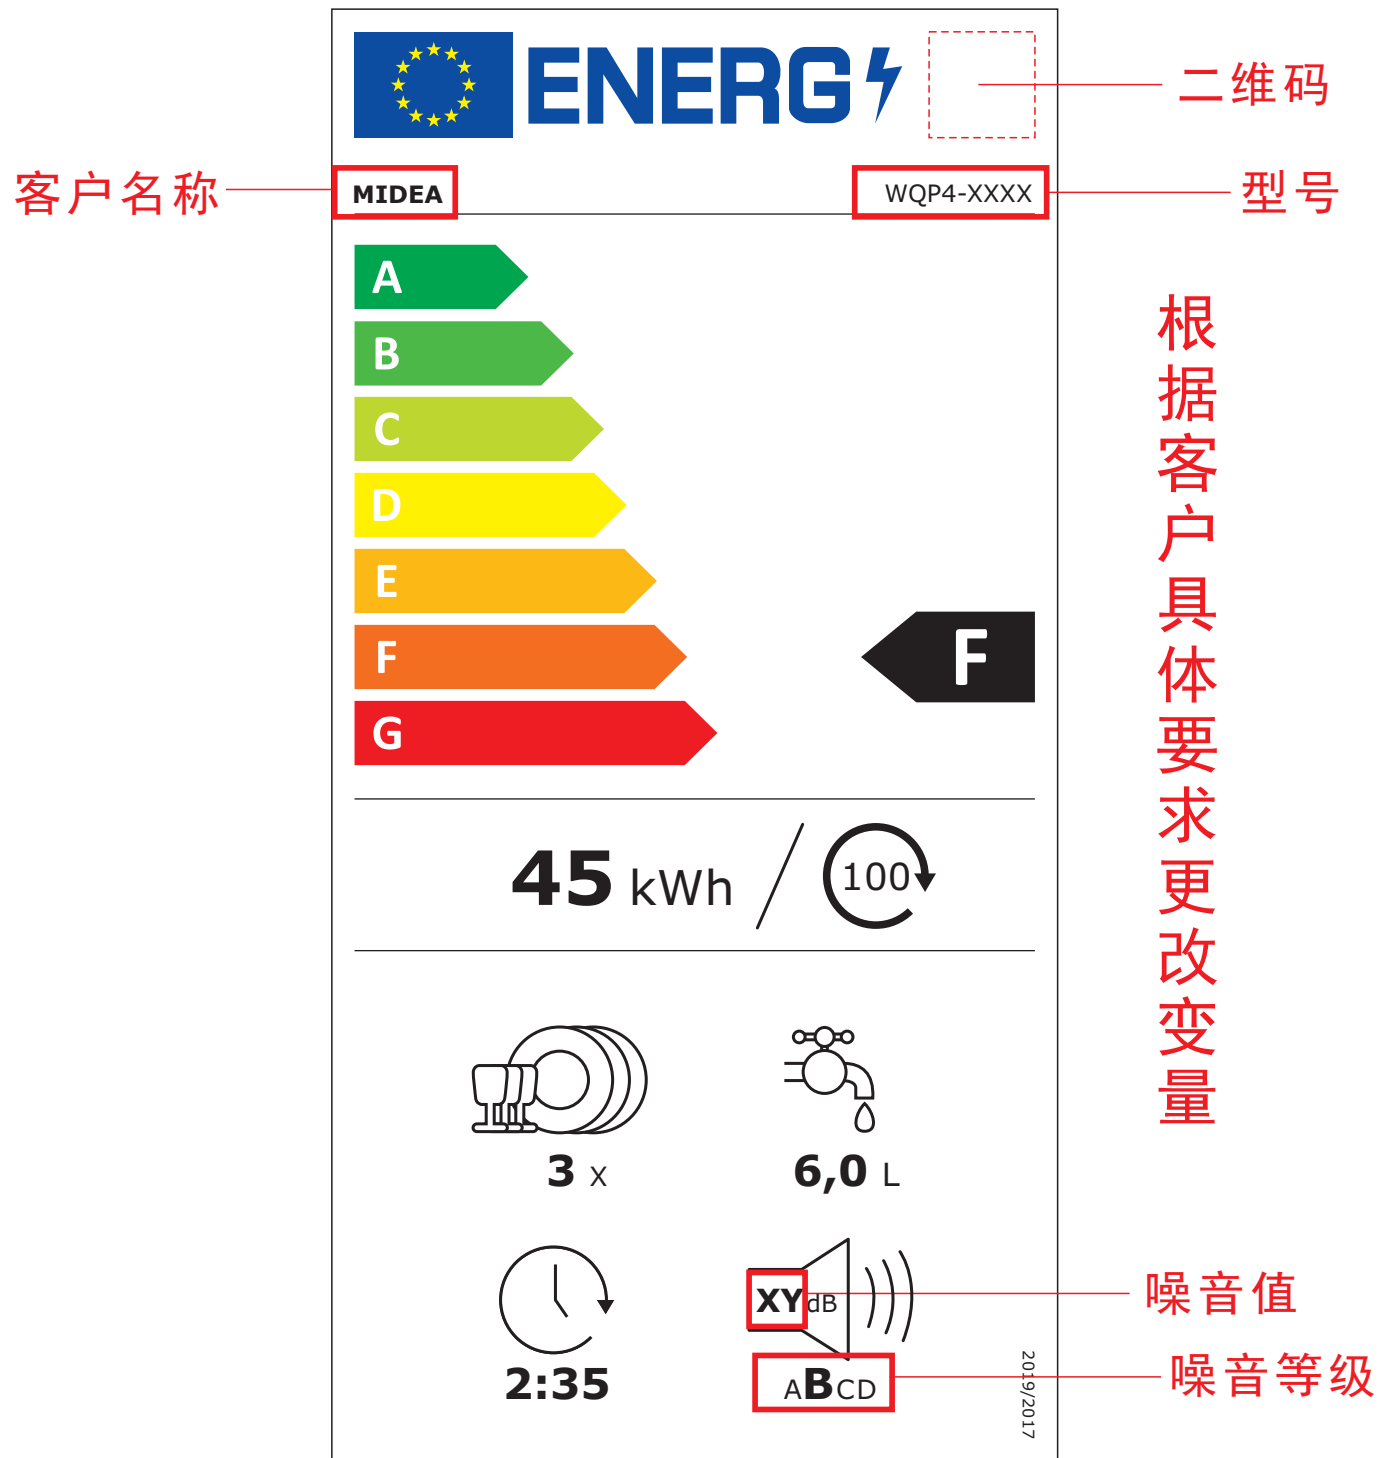

Mini-P欧洲3套F级蒸汽版：