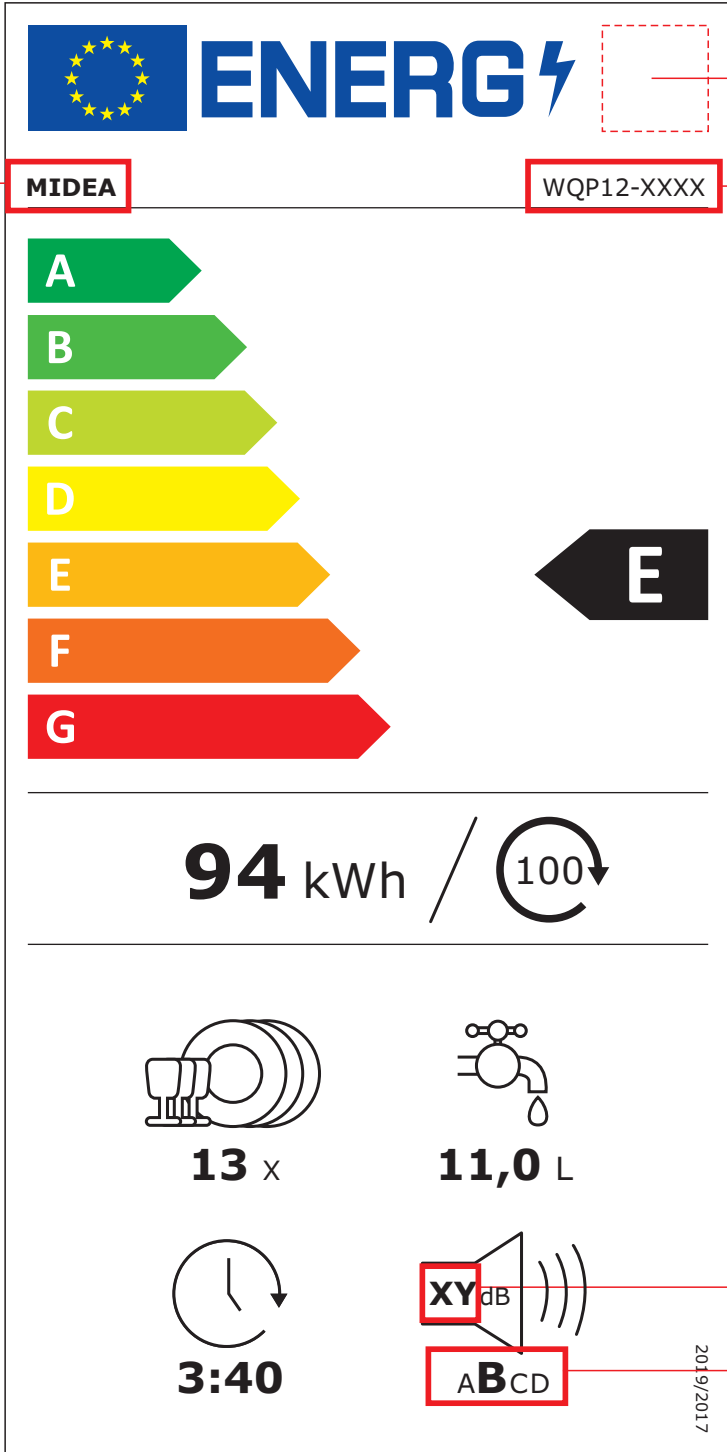

82 kWh / 100

12 x 10,0 L

3:18 **XY** dB **ABCD** 噪音值 噪音等级

2019/2017

12套D级BLDC自动开门交替：

12套C级BLDC自动开门交替：

12套北极星D级自动开门非交替：

客户名称