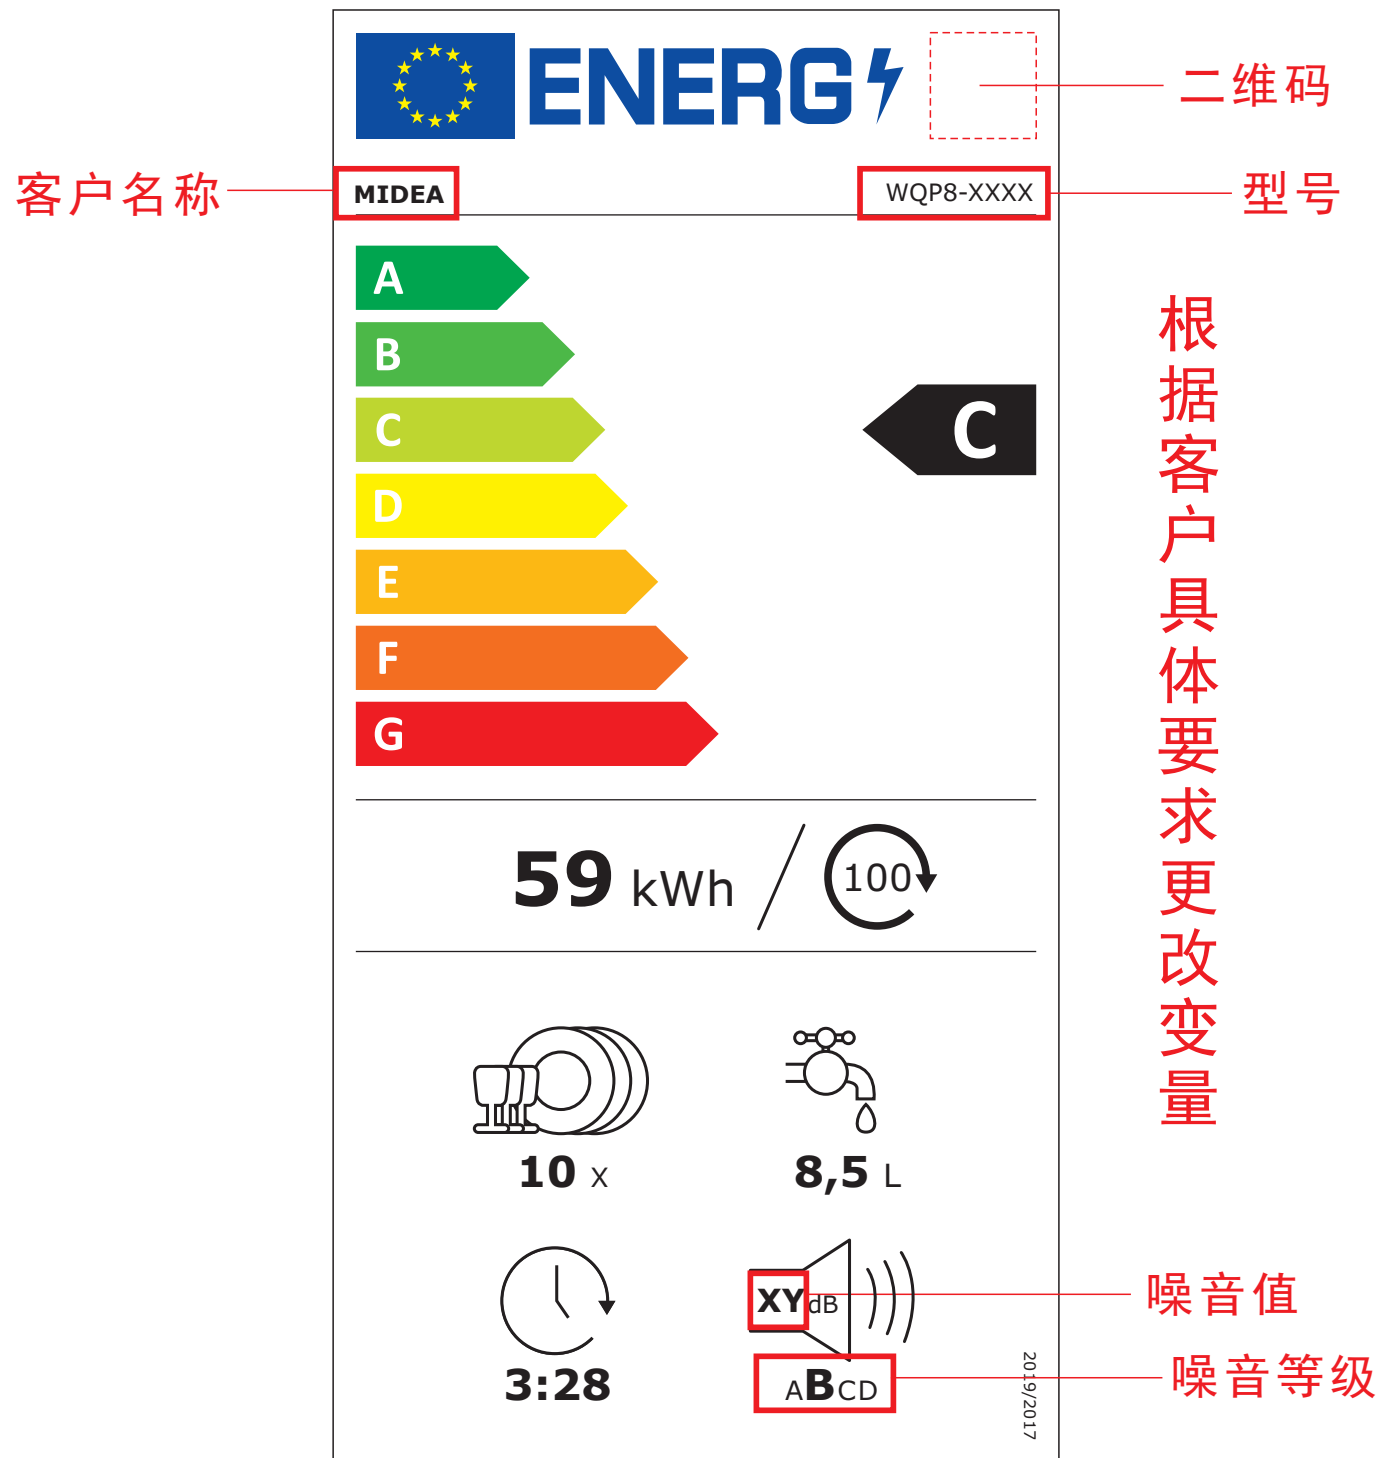

10套C级BLDC自动开门(全覆盖喷臂)交替：