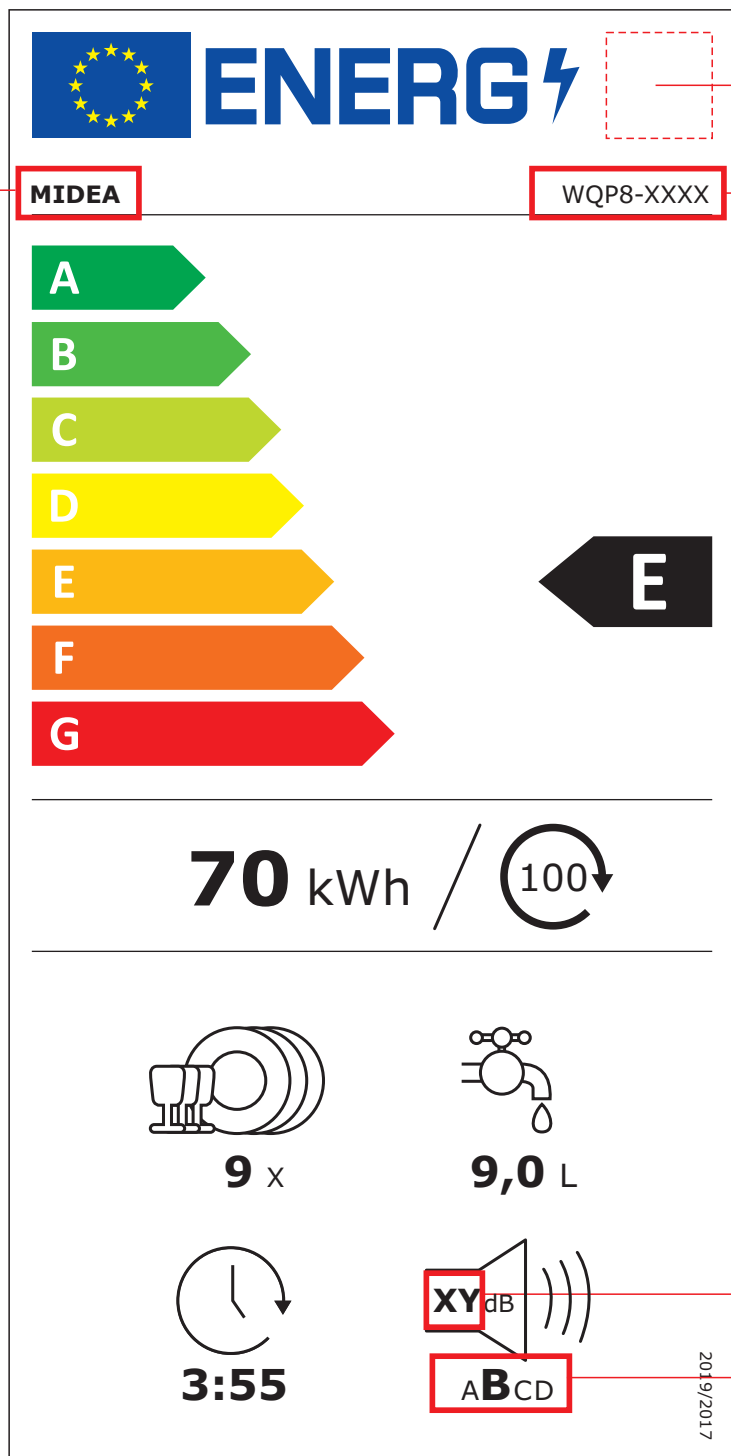

9套E级非交替：

客户名称

二维码

型号

根据客户具体要求更改变量

噪音值

噪音等级