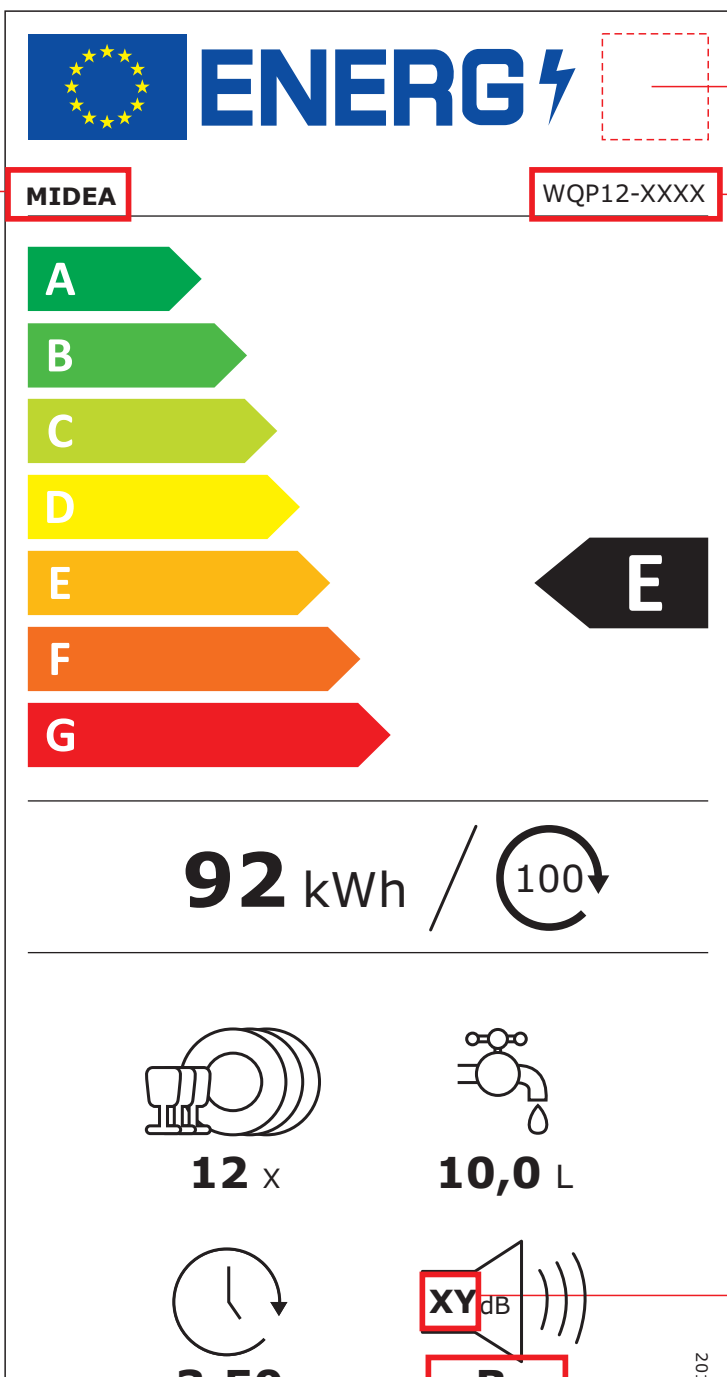

12套E级交替：

客户名称

二维码

型号

根据客户具体要求更改变量

噪音值

噪音等级