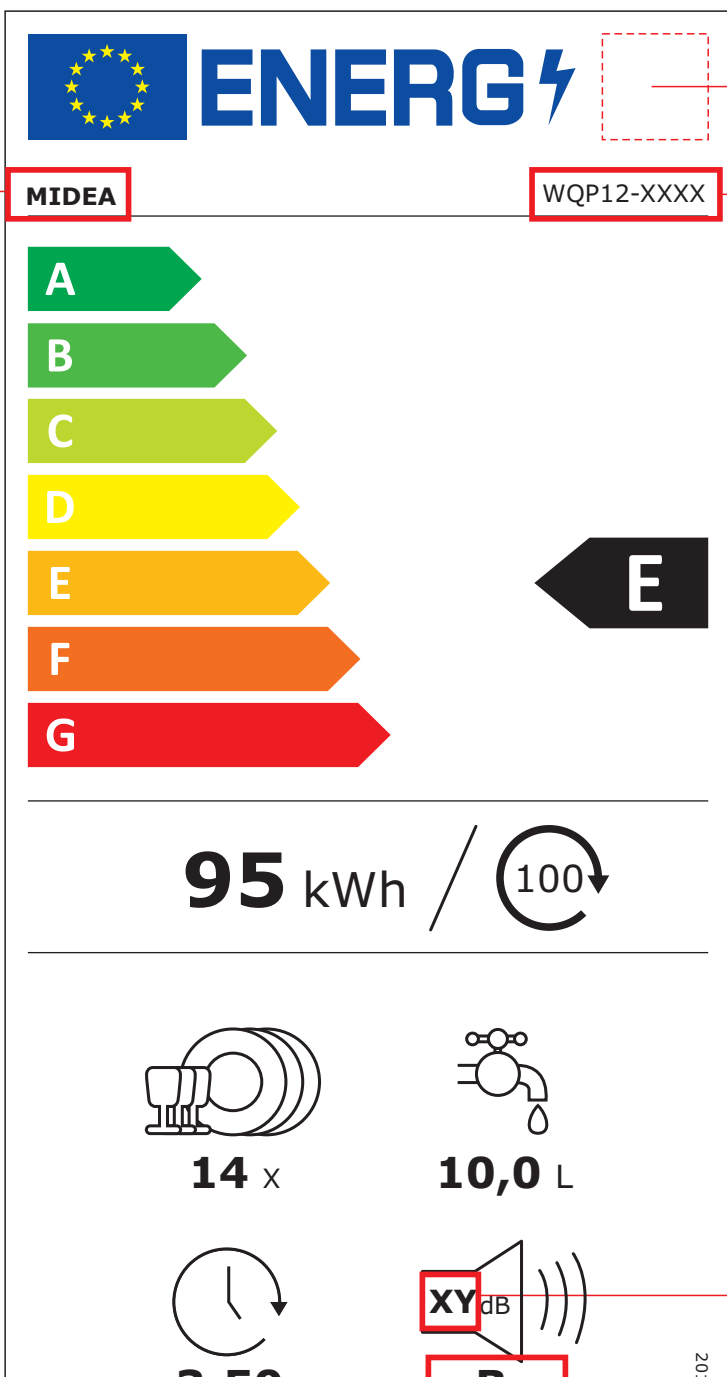

14套E级交替：

客户名称

二维码

型号

根据客户具体要求更改变量

噪音值

噪音等级