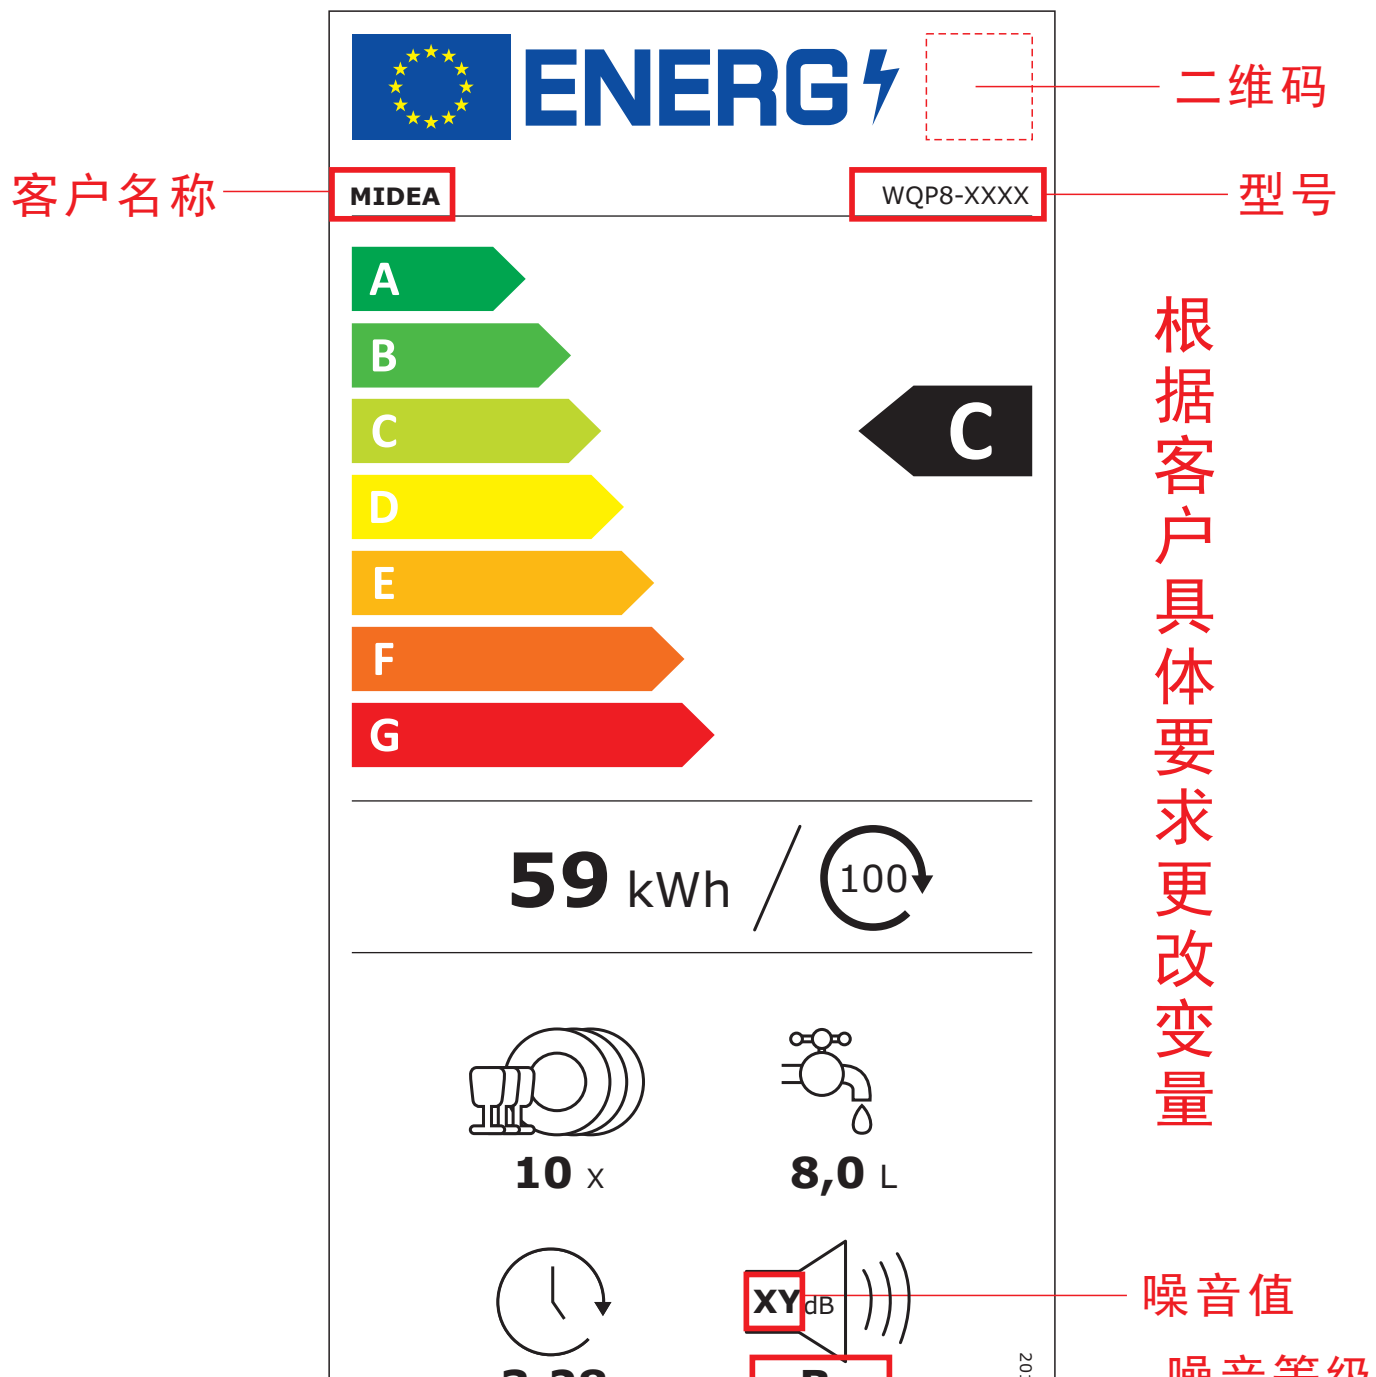

10套C级BLDC自动开门交替：