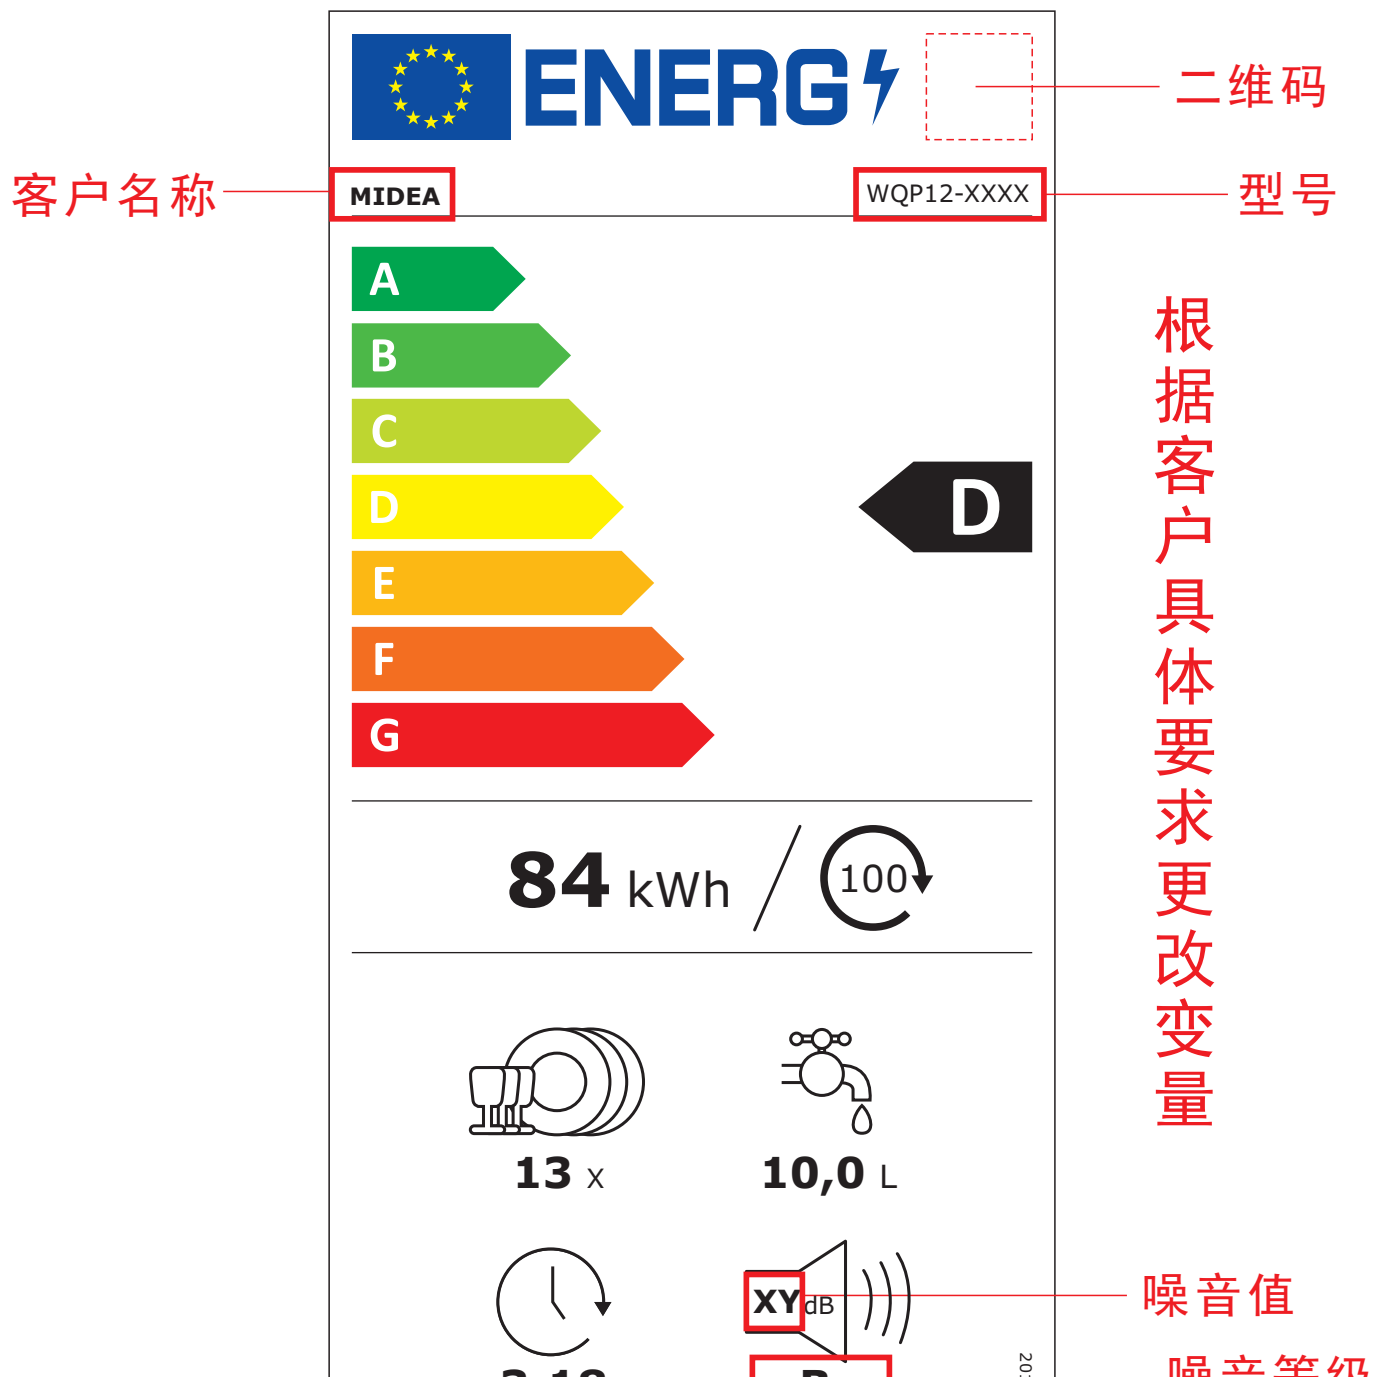

13套D级自动开门交替：