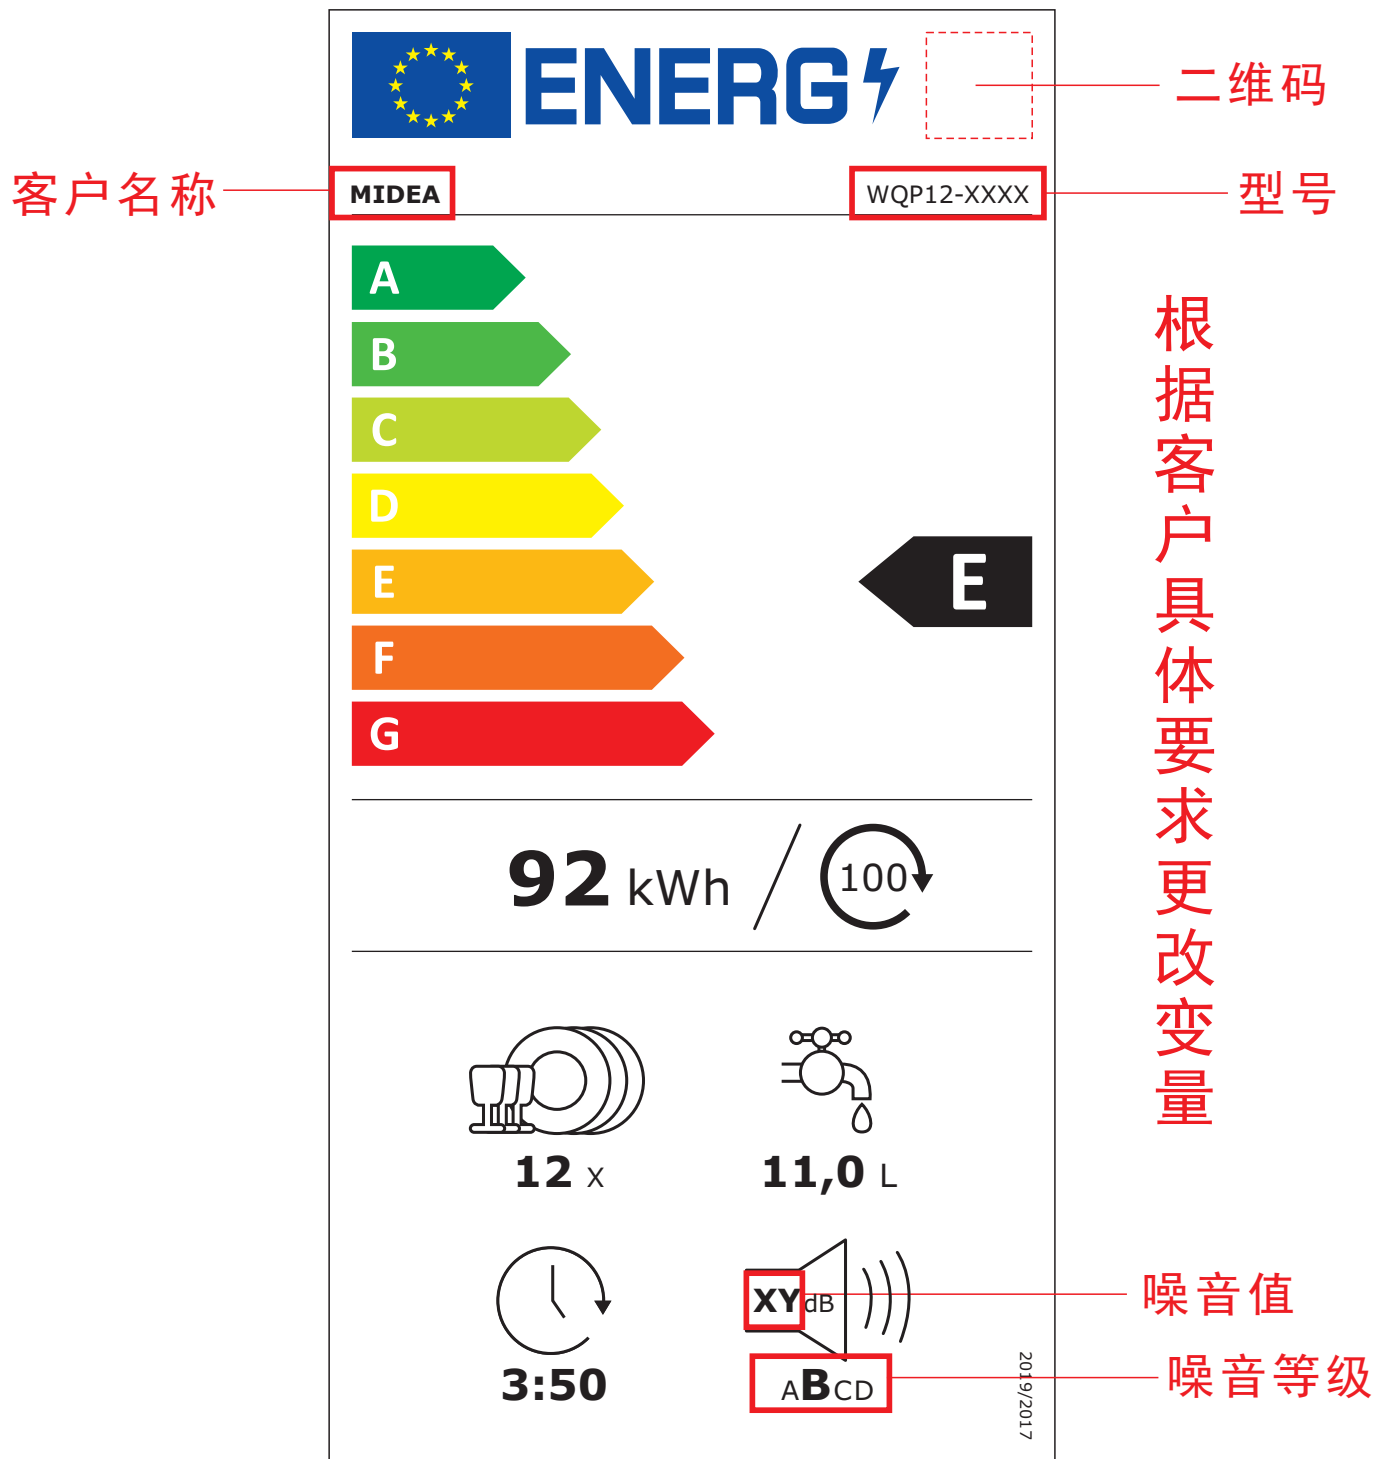

82 kWh / 100

12 x 10,0 L

3:18 **XY** dB **ABCD** 噪音值 噪音等级

2019/2017

12套D级BLDC自动开门交替：

12套C级BLDC自动开门交替：

12套北极星D级自动开门非交替：

客户名称