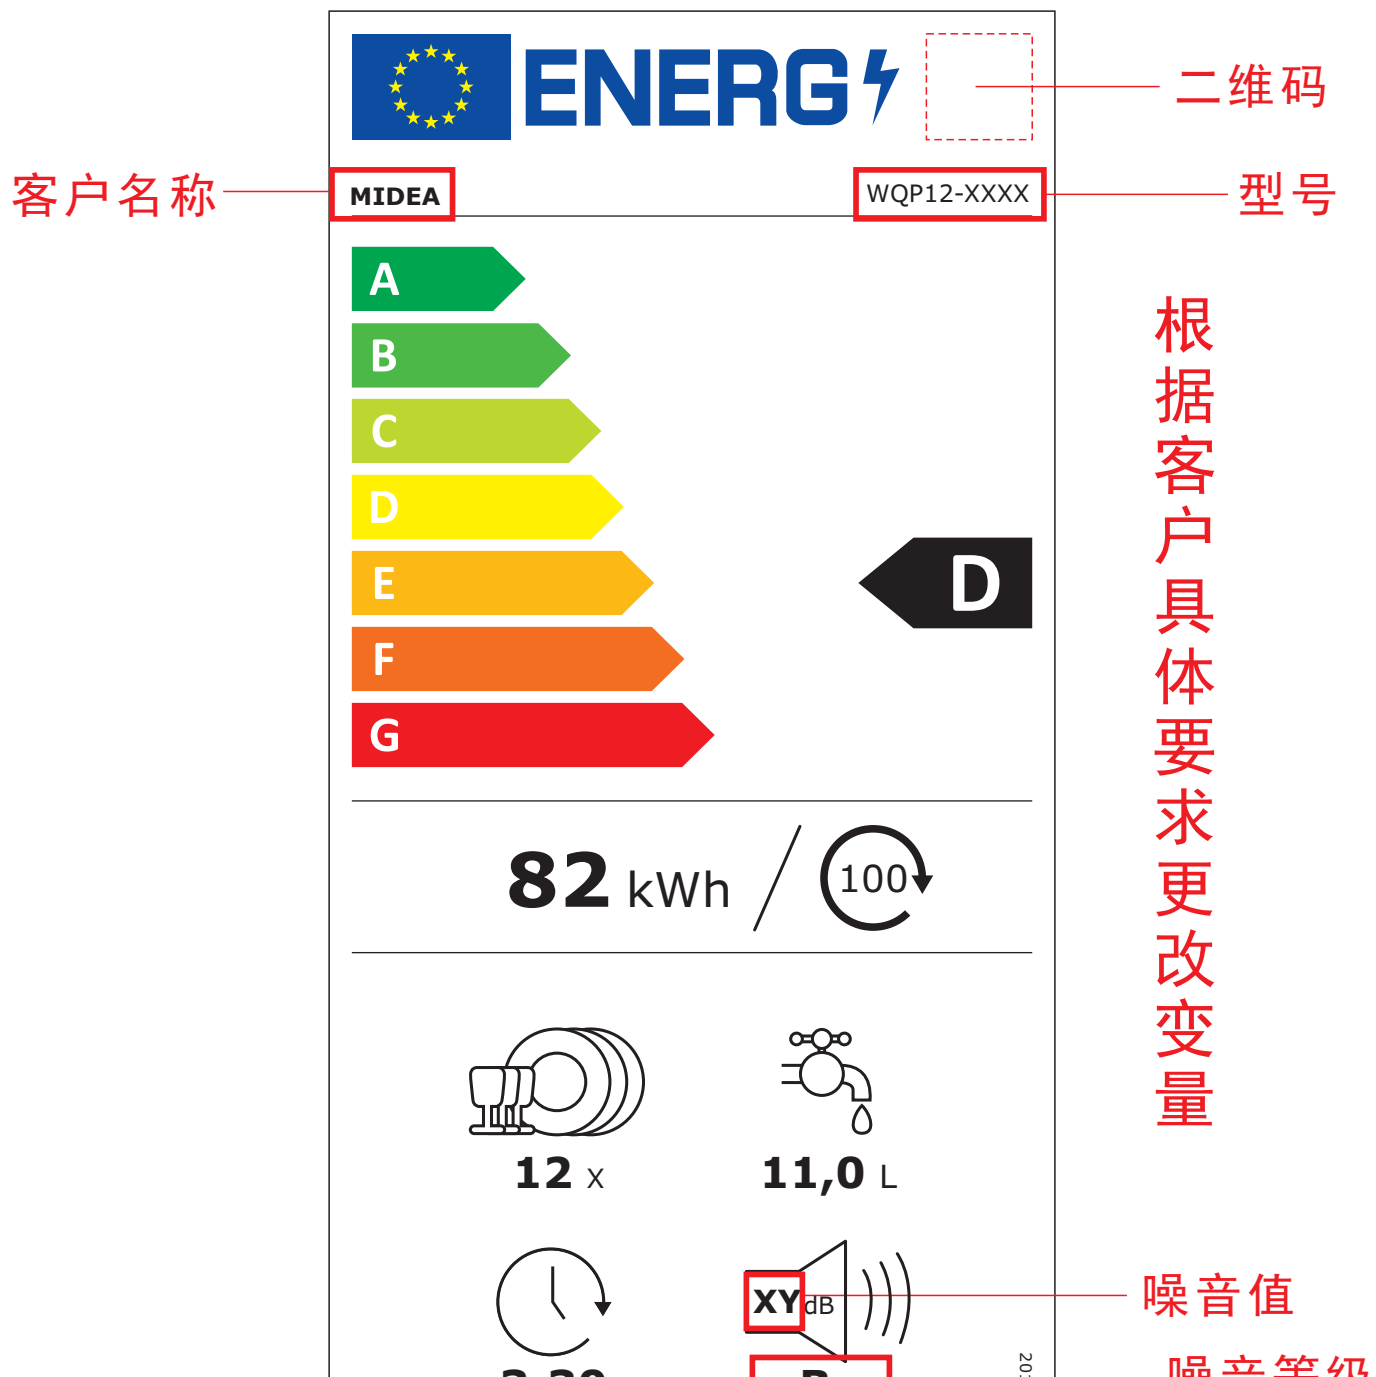

82 kWh / 100

12 x 10,0 L

3:18 **XY** dB **ABCD** 噪音值 噪音等级

2019/2017

12套D级BLDC自动开门交替：

12套C级BLDC自动开门交替：

12套北极星D级自动开门非交替：

客户名称