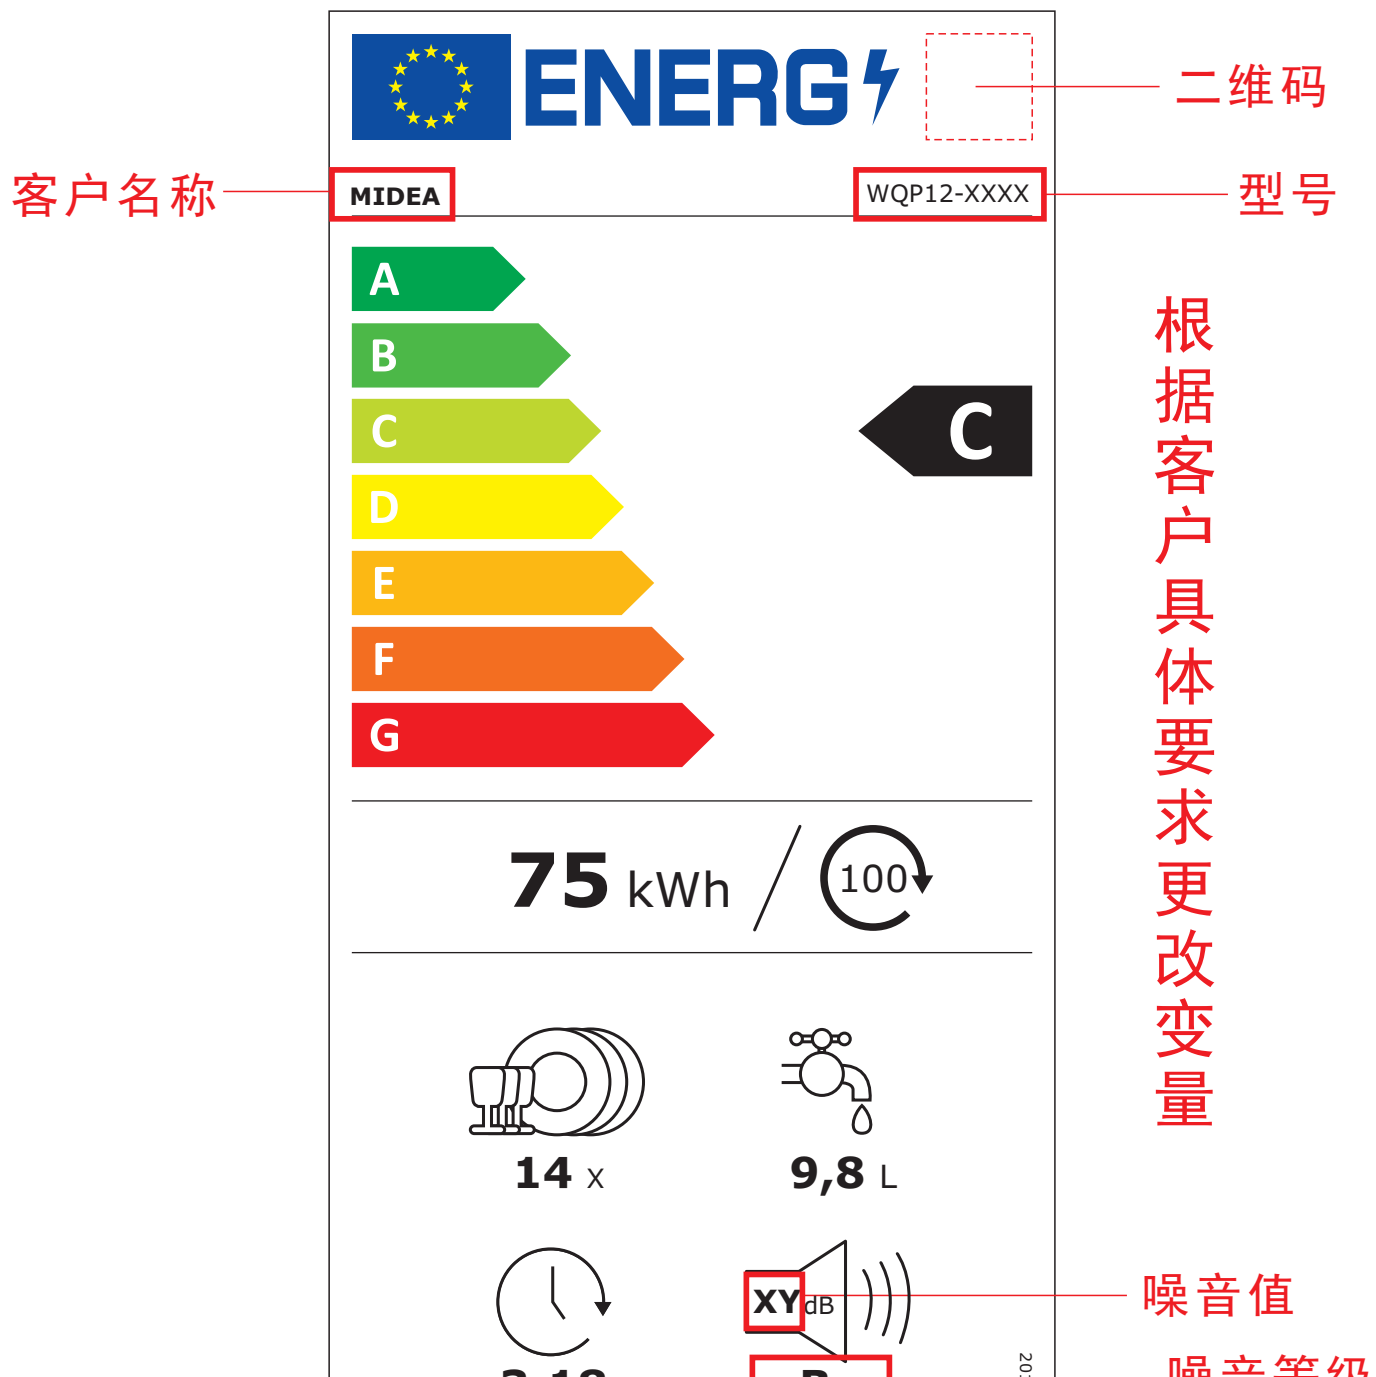

85 kWh / 100

14 x 10,0 L

3:18 **XY** dB **ABCD** 噪音值 噪音等级

2019/2017

14套D级BLDC自动开门交替：

14套C级BLDC自动开门交替：