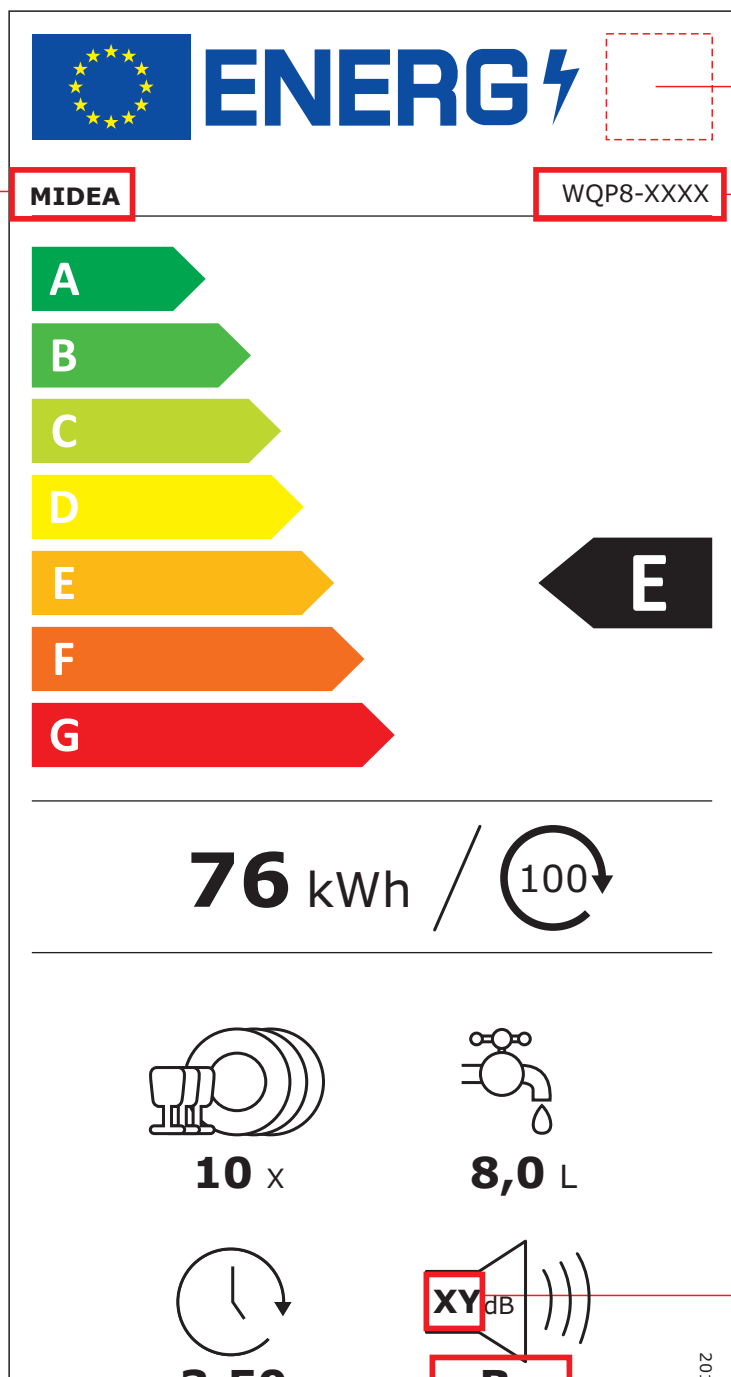

10套E级交替：

客户名称

二维码

型号

根据客户具体要求更改变量

噪音值

噪音等级