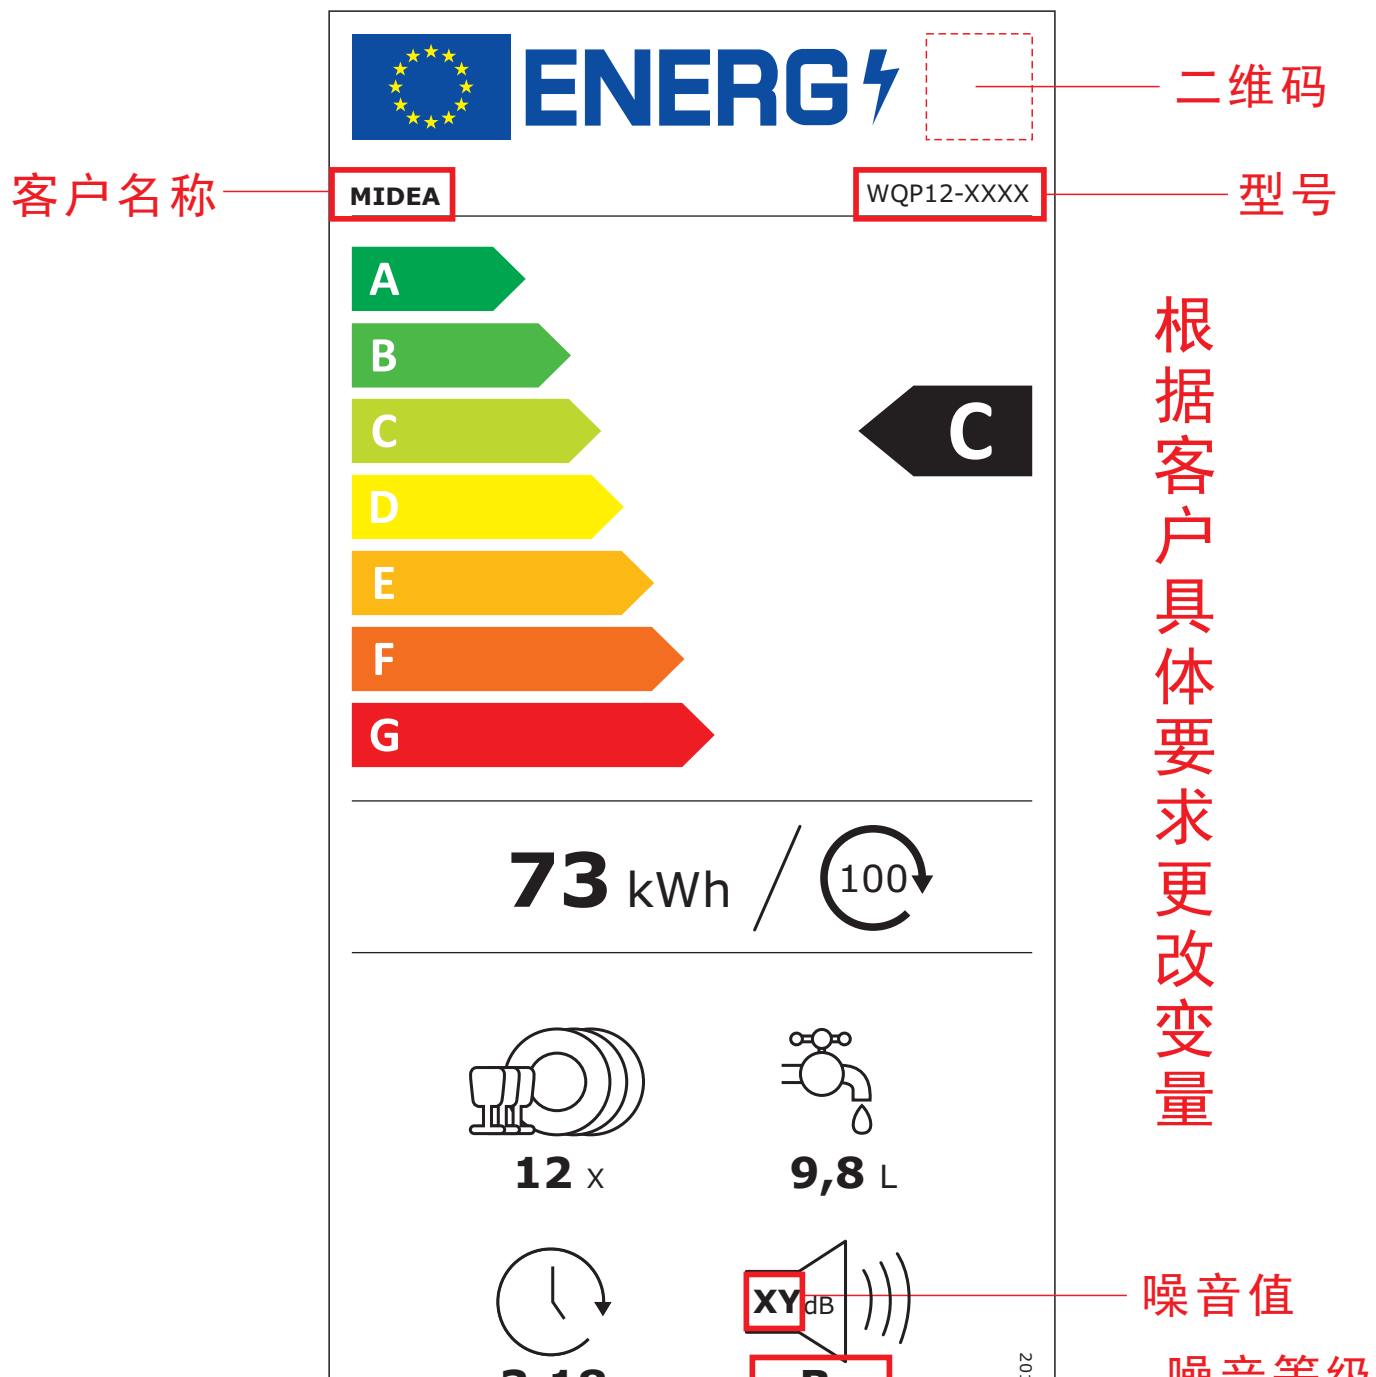

82 kWh / 100

12 x 10,0 L

3:18 **XY** dB **ABCD** 噪音值 噪音等级

2019/2017

12套D级BLDC自动开门交替：

12套C级BLDC自动开门交替：

12套北极星D级自动开门非交替：

客户名称