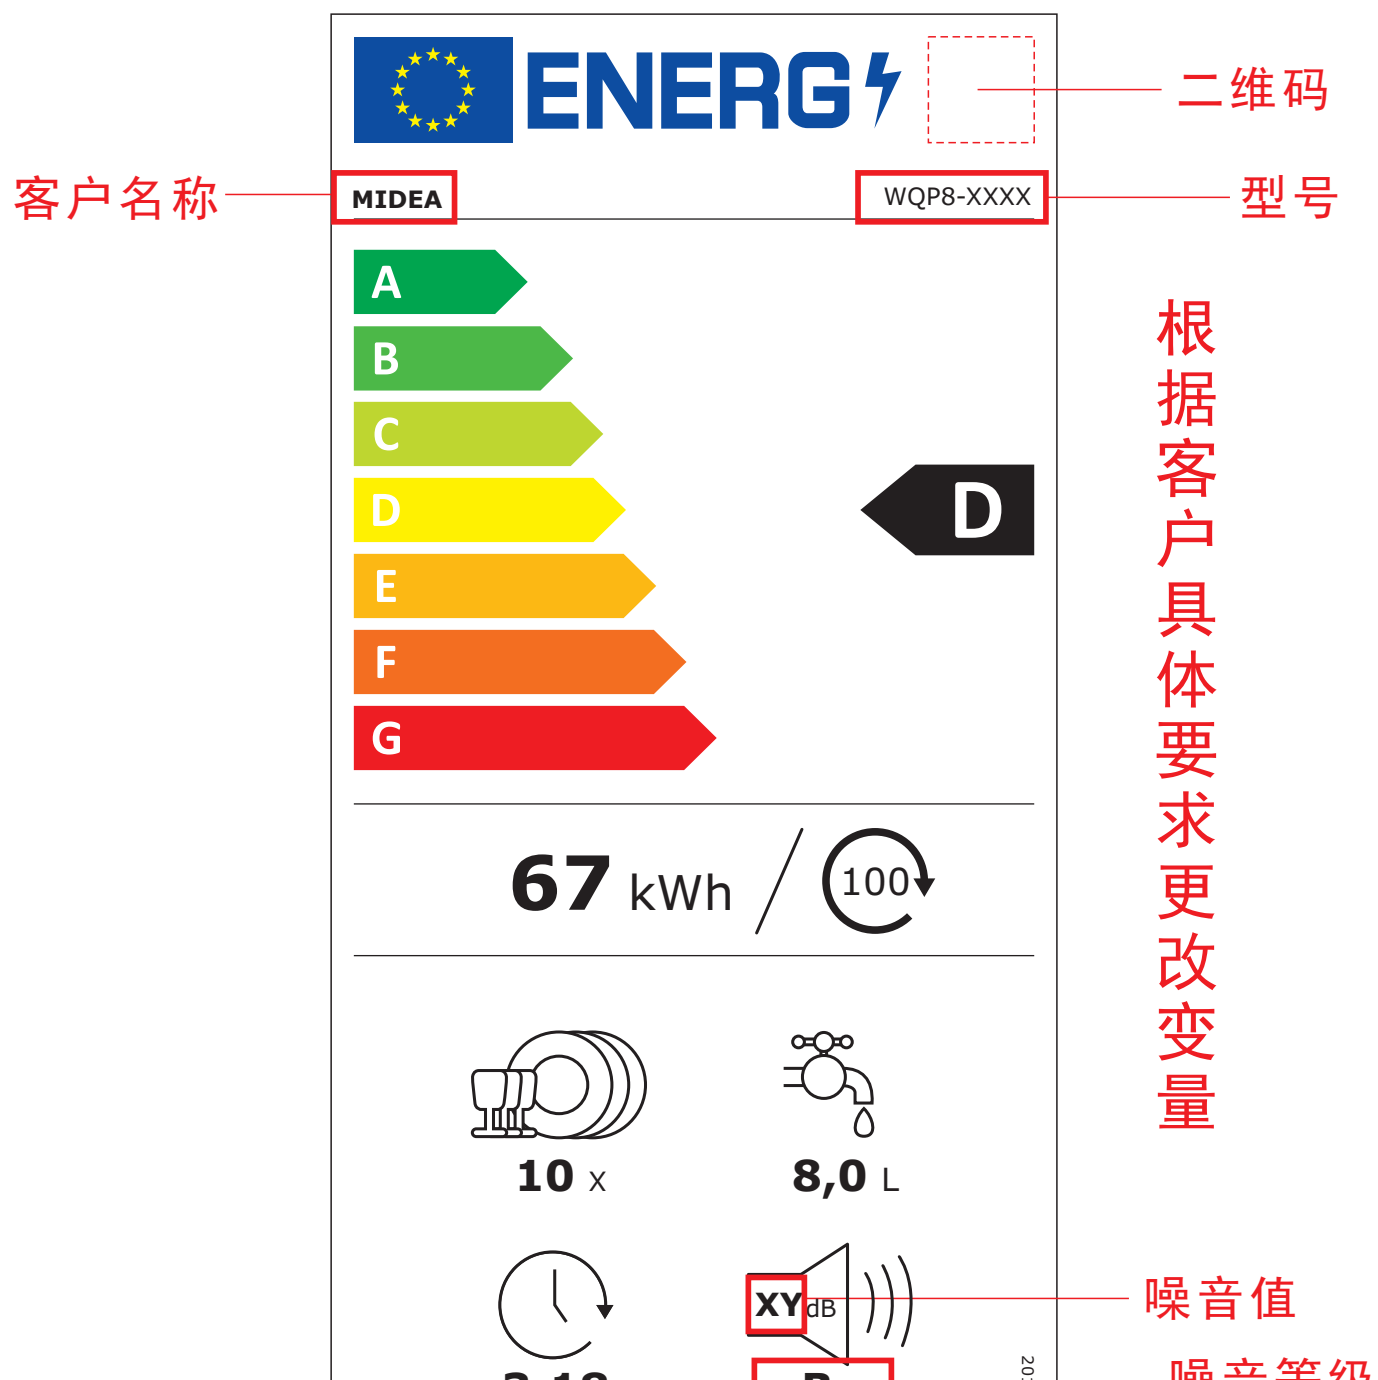

二维码

型号

根据客户具体要求更改变量

噪音值

噪音等级

10套D级自动开门交替：

10套D级自动开门交替：

10套D级BLDC自动开门交替：