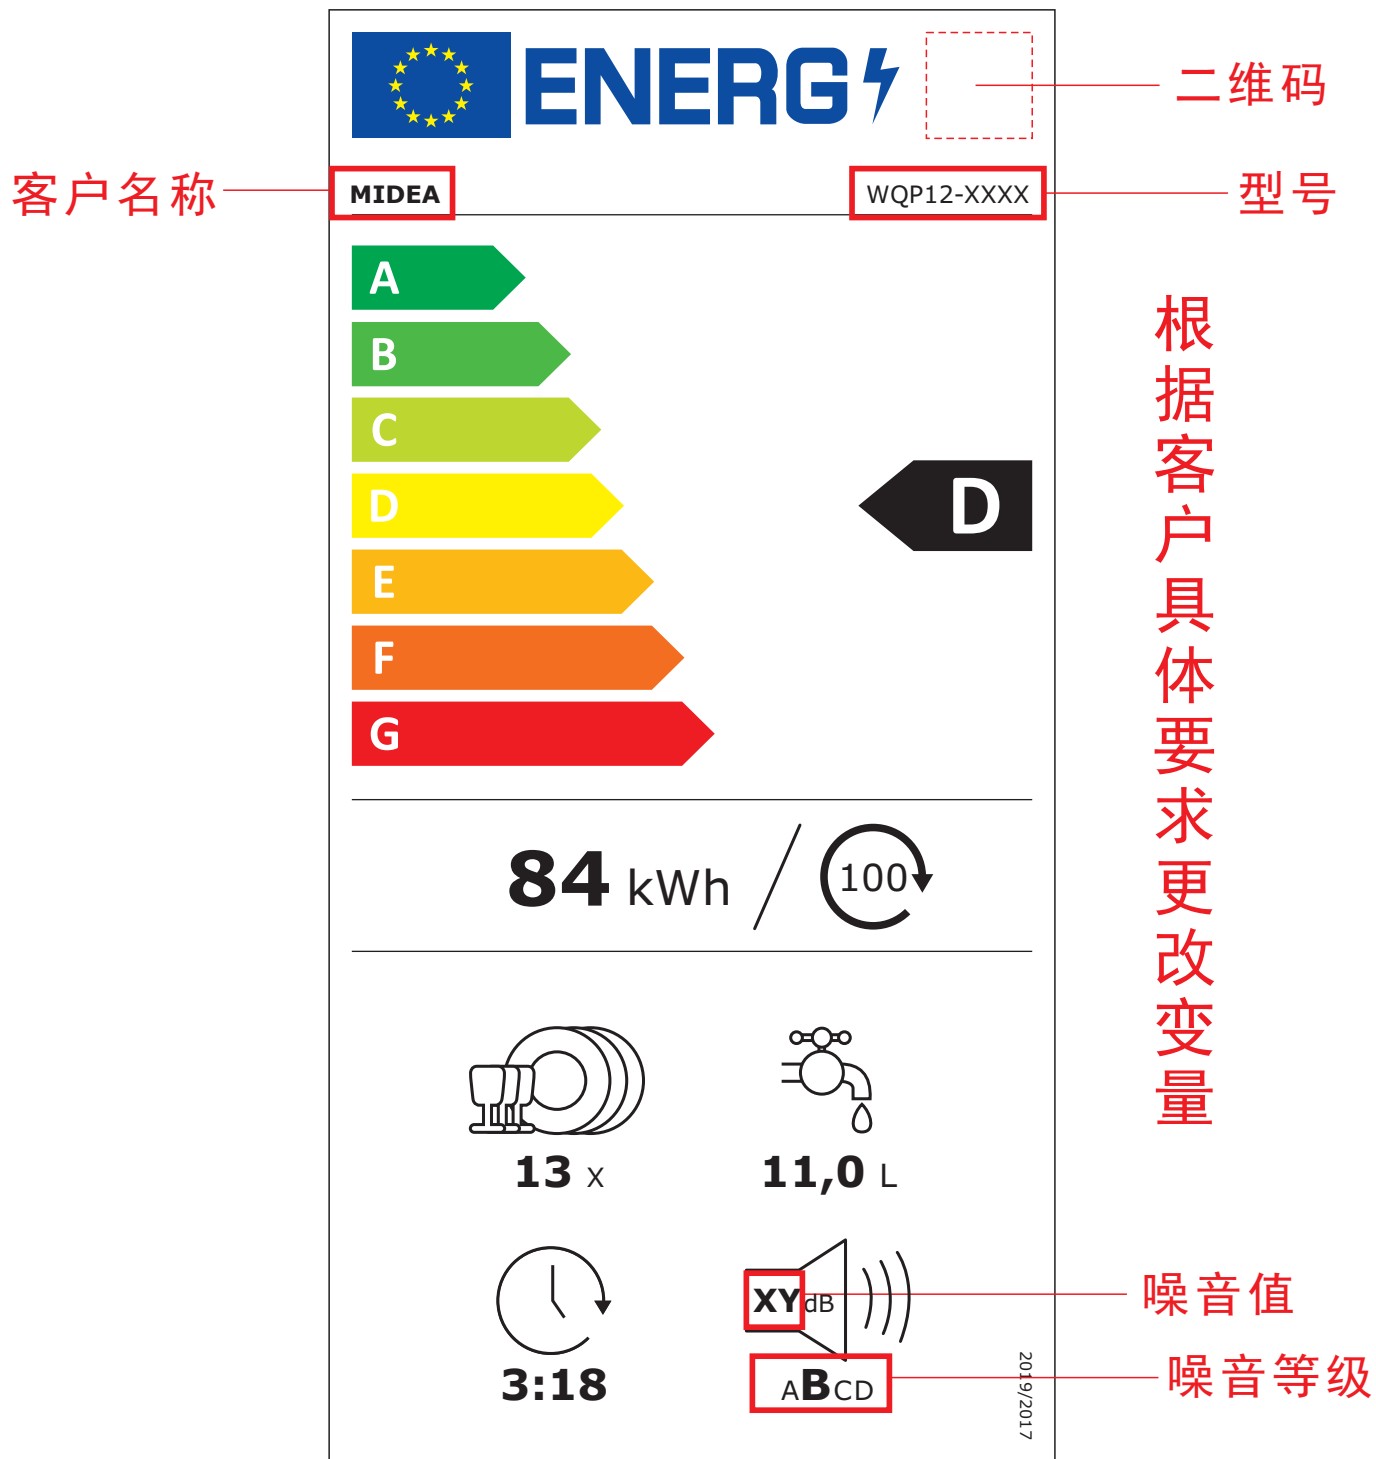

13套D级自动开门交替：