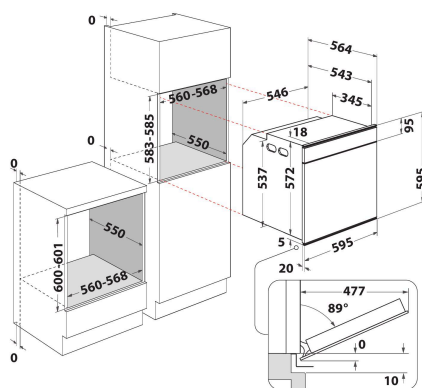

## GLAVNE KARAKTERISTIKE

Grupa proizvoda	Rerna
Komercijalni kod	AKZM 8480 NB
Glavna boja proizvoda	Crno
Tip proizvoda	Ugrađen
Tip kontrole	Mehanički i elektronski
Tip kontrolnih postavki	-
Da li su kontrole kuvanja na pločama integrisane?	Ne
Koja vrsta ploča za kuvanje se može kontrolisati?	-
Automatski programi	Da
Current (A)	16
Napon (V)	220-240
Frekvencija (Hz)	50/60
Dužina kabla za napajanje električnom energijom (cm)	90
Tip utikača	Ne
Dubina sa vratima otvorenim 90 stepena (mm)	-
Visina proizvoda	595
Širina proizvoda	595
Dubina proizvoda	564
Minimalna visina niše	0
Minimalna širina niše	0
Dubina niše	0
Neto težina (kg)	39.5
Korisna zapremina (udubljenja)	73
Integrisan sistem za prečišćavanje	Pirolitički
Rešetke udubljenja	1
Posude	2