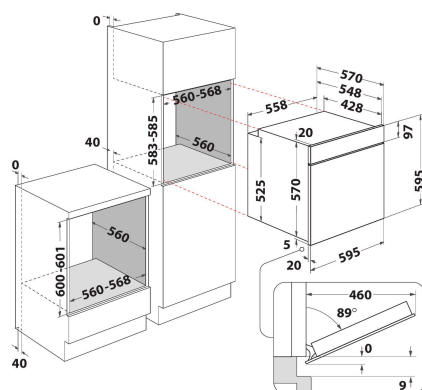

## GLAVNE KARAKTERISTIKE

Grupa proizvoda	Rerna
Komercijalni kod	IFW 6834 IX
Glavna boja proizvoda	Inox
Tip proizvoda	Ugrađen
Tip kontrole	Mehanički
Tip kontrolnih postavki	-
Da li su kontrole kuvanja na pločama integrisane?	Ne
Koja vrsta ploča za kuvanje se može kontrolisati?	-
Automatski programi	Da
Current (A)	13
Napon (V)	220-240
Frekvencija (Hz)	50/60
Dužina kabla za napajanje električnom energijom (cm)	100
Tip utikača	Ne
Dubina sa vratima otvorenim 90 stepena (mm)	-
Visina proizvoda	595
Širina proizvoda	595
Dubina proizvoda	551
Minimalna visina niše	0
Minimalna širina niše	0
Dubina niše	0
Neto težina (kg)	27.1
Korisna zapremina (udubljenja)	71
Integrisan sistem za prečišćavanje	Ne
Rešetke udubljenja	1
Posude	2

## TEHNIČKE KARAKTERISTIKE

Tajmer	-
Kontrola vremena	Mehanički
Opcije podešavanja vremena	Početak i završetak
Sigurnosni uređaj	-
Unutrašnje svetlo	Da
Broj unutrašnjih svetla udubljenja	1
Pozicija unutrašnjih svetla udubljenja	Front left
Vođice pećnice udubljenja	Grids
Šipka udubljenja	Ne