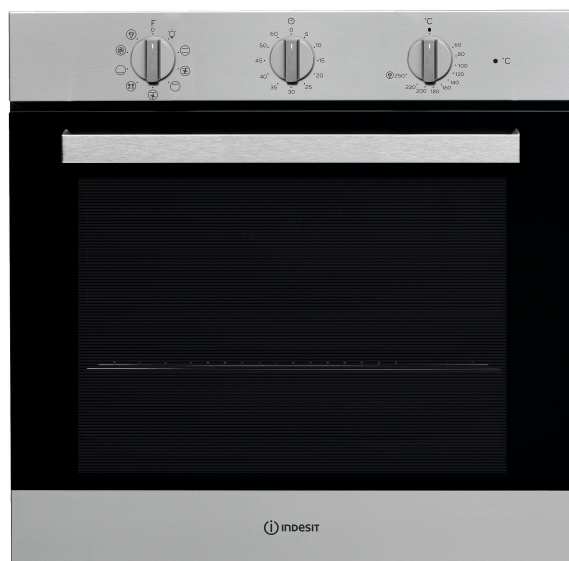

# IFW 6834 IX

12NC: F102743

Kod GTIN (EAN): 8050147027431

**Indesit**  
Life proof.

## GLAVNE KARAKTERISTIKE

Grupa proizvoda	Rerna
Komercijalni kod	IFW 6834 IX
Glavna boja proizvoda	Inox
Tip proizvoda	Ugrađen
Tip kontrole	Mehanički
Tip kontrolnih postavki	-
Da li su kontrole kuvanja na pločama integrisane?	Ne
Koja vrsta ploča za kuvanje se može kontrolisati?	-
Automatski programi	Da
Current (A)	13
Napon (V)	220-240
Frekvencija (Hz)	50/60
Dužina kabla za napajanje električnom energijom (cm)	100
Tip utikača	Ne
Dubina sa vratima otvorenim 90 stepena (mm)	-
Visina proizvoda	595
Širina proizvoda	595
Dubina proizvoda	551
Minimalna visina niše	0
Minimalna širina niše	0
Dubina niše	0
Neto težina (kg)	27.1
Korisna zapremina (udubljenja)	71
Integrisan sistem za prečišćavanje	Ne
Rešetke udubljenja	1
Posude	2