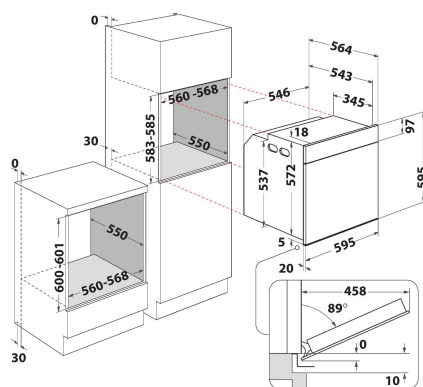

AKZ9 6230 S

12NC: 859991530400

Kod GTIN (EAN): 8003437833809

Whirlpool

SENSING THE DIFFERENCE

GLAVNE KARAKTERISTIKE

Grupa proizvoda	Rerna
Komercijalni kod	AKZ9 6230 S
Glavna boja proizvoda	Svetlo srebrno
Tip proizvoda	Ugrađen
Tip kontrole	Mehanički i elektronski
Tip kontrolnih postavki	-
Da li su kontrole kuvanja na pločama integrisane?	Ne
Koja vrsta ploča za kuvanje se može kontrolisati?	-
Automatski programi	Da
Current (A)	16
Napon (V)	220-240
Frekvencija (Hz)	50/60
Dužina kabla za napajanje električnom energijom (cm)	90
Tip utikača	Ne
Dubina sa vratima otvorenim 90 stepena (mm)	-
Visina proizvoda	595
Širina proizvoda	595
Dubina proizvoda	564
Minimalna visina niše	0
Minimalna širina niše	0
Dubina niše	0
Neto težina (kg)	33
Korisna zapremina (udubljenja)	73
Integrisan sistem za prečišćavanje	Katalitički delimičan
Rešetke udubljenja	1
Posude	2

TEHNIČKE KARAKTERISTIKE

Tajmer	-
Kontrola vremena	Elektronski
Opcije podešavanja vremena	Početak i završetak
Sigurnosni uređaj	-
Unutrašnje svetlo	Da
Broj unutrašnjih svetla udubljenja	1
Pozicija unutrašnjih svetla udubljenja	Zadnje
Vođice pećnice udubljenja	Teleskopsko
Šipka udubljenja	Ne