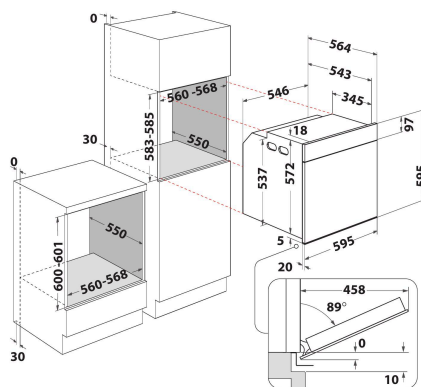

## GLAVNE KARAKTERISTIKE

Grupa proizvoda	Rerna
Komercijalni kod	AKZ9 6230 IX
Glavna boja proizvoda	Inox
Tip proizvoda	Ugrađen
Tip kontrole	Elektronski
Tip kontrolnih postavki	-
Da li su kontrole kuvanja na pločama integrisane?	Ne
Koja vrsta ploča za kuvanje se može kontrolisati?	-
Automatski programi	Da
Current (A)	16
Napon (V)	220-240
Frekvencija (Hz)	50/60
Dužina kabla za napajanje električnom energijom (cm)	90
Tip utikača	Ne
Dubina sa vratima otvorenim 90 stepena (mm)	-
Visina proizvoda	595
Širina proizvoda	595
Dubina proizvoda	564
Minimalna visina niše	0
Minimalna širina niše	0
Dubina niše	0
Neto težina (kg)	33
Korisna zapremina (udubljenja)	73
Integrisan sistem za prečišćavanje	Katalitički delimičan
Rešetke udubljenja	1
Posude	2