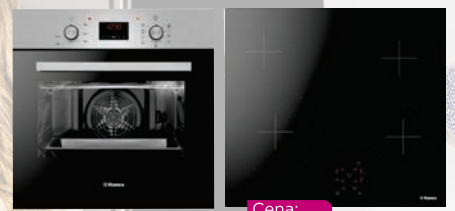

UGRADNI SET
SET 20

Cena:
39.990 RSD
24 rate x 1.852=44.448

Rerna: Kapacitet rerne: 62 l; 8 funkcija rerne; Ploča: Senzorsko upravljanje ploče na dodir; Proširive zone na ploči; Indikator preostale toplote